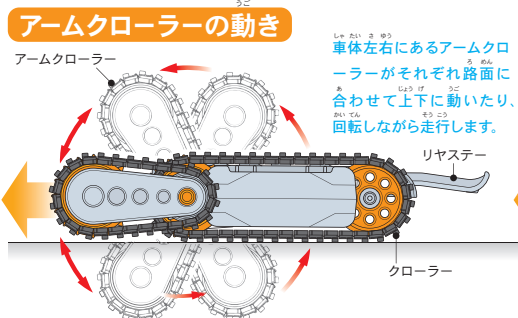

自由に動くアームクローラーで驚きの走破性を実現。