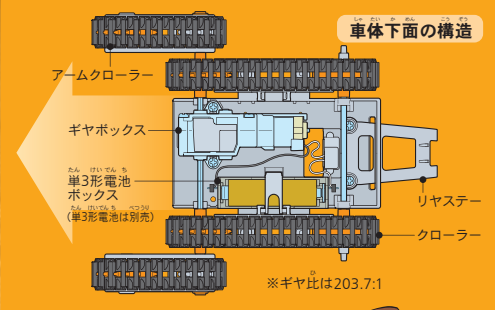

障害物をグングン乗り越える 「アームクローラー」

楽しい工作シリーズNo.211 **好評発売中**
アームクローラー工作セット
Item:70211・1,995円

障害物を楽々乗り越えるアームクローラーの工作セットは、はめ込みやネジ止め、少ない配線で作れる組み立てキット。本体から前に伸びた2本のアームクローラーが斜面に合わせて自由に角度を変え、高い段差も乗り越えるパワフルマシンだ。カンタンなのに走行性能は本格派。その走りをぜひ体験しよう!

自由に動くアームクローラーで驚きの走破性を実現。

障害物コースで遊んでみよう。

アームが回る独特の動きでどんな障害物でも乗り越えるアームクローラー。コースを作って走破性を実験するのもオモシロい。家でも外でも試してみよう!

MINI 4WD GRAND PRIX 2013

愛媛大会 11月3日(日) 今治明德短期大学 体育館 (愛媛県今治市)
静岡大会 11月16・17日(土日) ツインメッセ静岡・南館 (タミヤフェア会場内) (静岡県駿河区)
東京大会 11月24日(日) 品川シーサイドフォレスト・オーバルガーデン (東京都品川区)

ミニ四駆 オータムトライアル

全国のミニ四駆ステーションでのレースを勝ち抜いたレーサーのNo.1を決定する“ミニ四駆ステーション・チャンピオン決定戦”の出場権をかけたオータムトライアルも残りわずか。下の“ミニ四駆ステーション”にキミも集合しよう!