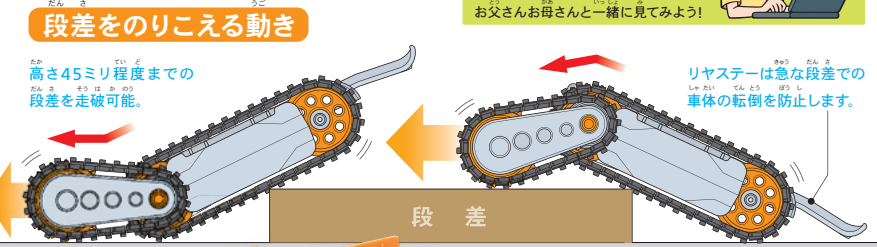

# 障害物をグングン乗り越える 「アームクローラー」

楽しい工作シリーズNo.211 **好評発売中**  
アームクローラー工作セット  
Item:70211・1,995円

障害物を楽々乗り越えるアームクローラーの工作セットは、はめ込みやネジ止め、少ない配線で作れる組み立てキット。本体から前に伸びた2本のアームクローラーが斜面に合わせて自由に角度を変え、高い段差も乗り越えるパワフルマシンだ。カンタンなのに走行性能は本格派。その走りをぜひ体験しよう!

## 自由に動くアームクローラーで驚きの走破性を実現。