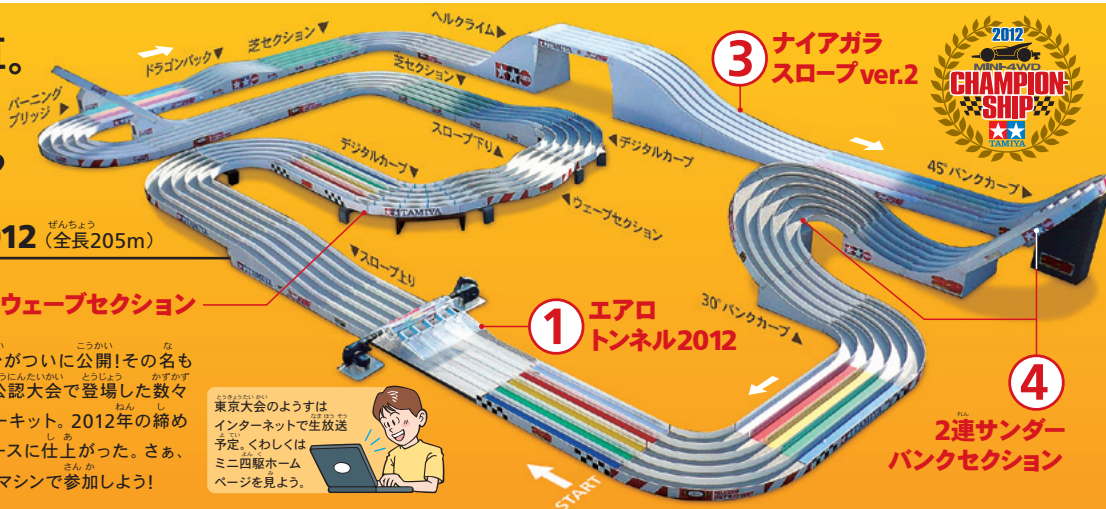

全国各地で開催されたタミヤ公認競技会の優勝選手が大集合!!2012年のミニ四駆レーサーのチャンピオンを決定する「年間チャンピオン戦」は、手に汗にぎるハイスピードレースが繰り広げられる、今年最後のビッグイベント!!当日は予選レースもあるから、勝ち進めばキミもチャンピオン戦に参加が可能。さあ、マシンを持って集合だ!

2012年度 ミニ四駆公認競技会の開催地

タミヤ公認7大会、全国38会場の優勝者が白熱のレースを展開だ。

2012年に開催されたミニ四駆公認競技会の種類

ニューイヤーGP 2012
1月~2月/3会場

ミニ四駆GP 2012
2月~3月/3会場

ミニ四駆スプリングGP 2012
3月~4月/5会場

ミニ四駆GWGP 2012
4月~5月/3会場

ミニ四駆ジュニアカップ
4月~10月/5会場

富士通乾電池提供 ミニ四駆ジャパンカップ2012
7月~9月/12会場

ミニ四駆オートムカップ2012
10月~12月/7会場

2012年の総決算。王者への道を制するのは誰だ?

チャンピオンズロード2012 (全長205m)

2012年のミニ四駆王者を決定する舞台がついに公開!その名も「チャンピオンズロード2012」。タミヤ公認大会で登場した数々のセクションが一堂に集合したビッグサーキット。2012年の締めくくりにあふさわしい走りごたえ十分のコースに仕上がった。さあ、トップでゴールするのは一体誰か?自慢のマシンで参加しよう!

1 ジャパンカップにて初登場し、様々な話題を巻き起こした強風吹き荒れるエアロトンネルがスタート直後に待ち構える。

2 スロープを上った後は、デジタルカーブ、ウェーブ、デジタルカーブとマシンが右へ左へ激しく揺さぶられ、減速しやすい。

3 ジャパンカップ、オートムカップで登場したナイアガラスロープは短くなった。ブリッジ部分のストレートは短くなった。

4 45度、30度と続く連続バンクがこのコースを締めくくる。上下方向に加え、左右にマシンが揺さぶられるだけに気が抜けない。

ホビーのまち静岡・クリスマスフェスタ2012開催!! 入場無料
開催日 12月8・9日(土・日) 会場 ツインメッセ静岡 9:00~17:00
模型と手づくりホビーの祭典・ホビーのまち静岡「クリスマスフェスタ2012」がこの冬開催!1館はプラモデルの魅力を大展示。南館ではアクセサリなど趣味の手づくり作品が大集合だ!