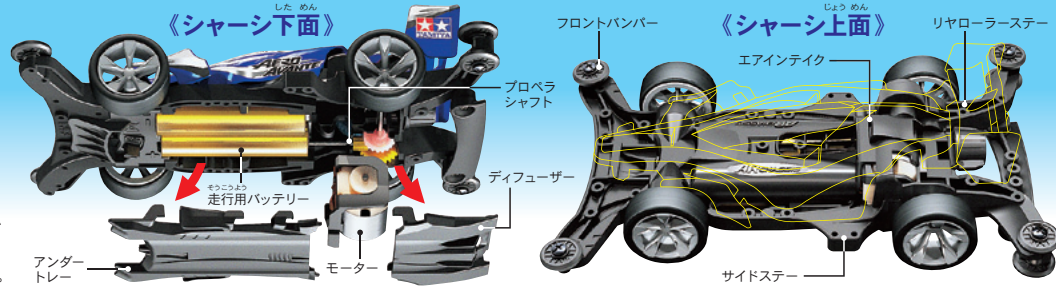

ミニ四駆REVシリーズ No.1 エアロアバンテ (ARシャーシ) 945円

低く構えたレーシングスタイルで勝利をつかめ

空力性能を追求したボディとARシャーシの組み合わせによって、低く流れるマシンスタイルを実現。マシン走行時にはボディ上部、シャーシ下部を走行風がスムーズに通過しスピードロスも少ない。リヤには低摩擦タイプのダブルローラー、マシンの姿勢を制御するスキッドバーがセットされ、3.5:1の超速ギヤも装備。まさに勝利にむけた究極の1台。レースの主役はキミに決定だ。

ミニ四駆REV(レブ)シリーズ 「エアロアバンテ」誕生。

ミニ四駆 ジャパンカップ 2012 シード代表決定戦に行こう!

ミニ四駆イベント情報

[タミヤジュニアニュース] 2012年6月号

これが新設計 ARシャーシだ!!

ボディをつけたままシャーシ下面からバッテリーやモーターが交換でき、すぐにセッティング変更が可能。アンダートレーからディフューザーにかけてのスムーズな仕上がりは、走行風の流れやタミヤ公認競技会における芝生セクションにおいても効果を発揮しやすい。

ミニ四駆ジャパンカップ 2012 シード代表決定戦に行こう!

ジャパンカップ2012・スケジュール

6月からミニ四駆ステーションでシード代表戦がスタート。夏には全国の11会場で行われるビッグイベント・エリア代表戦が始まるぞ。この大会からの参加ももちろんOKだ。9月末にはチャンピオン決定戦を開催。ビッグサーキットがキミを待ってるぞ!

ミニ四駆をトコトン楽しめる。それがミニ四駆ステーション。

シード代表をかけた戦いの舞台となるのが下にある“ミニ四駆ステーション”だ。レースができる!仲間が集まる!最新マシンやパーツ、限定アイテムも取り扱うミニ四駆がタプリー楽しめるお店だよ。