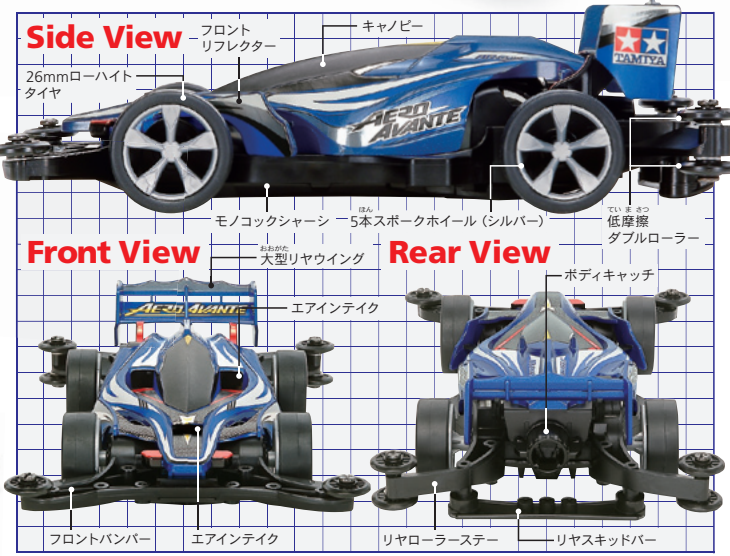

TAMIYA vol.142 Jr News

ミニ四駆REV(レブ)シリーズ 「エアロアバンテ」誕生。

ミニ四駆発売30周年を迎えた2012年。新シャーシを採用したミニ四駆REVシリーズがいよいよ発進する。“REV”とは、英語で革新という意味の“Revolution”から名づけられ、その名のとおり、これまでのミニ四駆シリーズとは一線を画する姿となっている。さあ、マシンをじっくりと見てみよう。

AERO AVANTE

名車“アバンテ”が風と共に進化。

1988年に誕生したアバンテJr.に始まり、これまでに10数種類のマシンが登場しミニ四駆の中でも長い歴史を持つマシン“アバンテ”。これまでに得られた多くの走行データをもとに、さらなる空力性能を追求してデザインされたのが新マシン・エアロアバンテだ。伝統と革新を融合した結果がいよいよコースで証明される。

今まで登場したアバンテの一部

- 4x4** レーサーミニ四駆アバンテJr. 1988年12月発売
- ミニ四駆PRO** ミニ四駆PROアバンテMk.II 2006年6月発売
- ミニ四駆PRO** ミニ四駆PROアバンテX 2006年12月発売

ミニ四駆REVシリーズ No.1 エアロアバンテ (ARシャーシ) 945円

低く構えたレーシングスタイルで勝利をつかめ

空力性能を追求したボディとARシャーシの組み合わせによって、低く流れるマシンスタイルを実現。マシン走行時にはボディ上部、シャーシ下部を走行風がスムーズに通過しスピードロスも少ない。リヤには低摩擦タイプのダブルローラー、マシンの姿勢を制御するスキッドバーがセットされ、3.5:1の超速ギヤも装備。まさに勝利にむけた究極の1台。レースの主役はキミに決定だ。