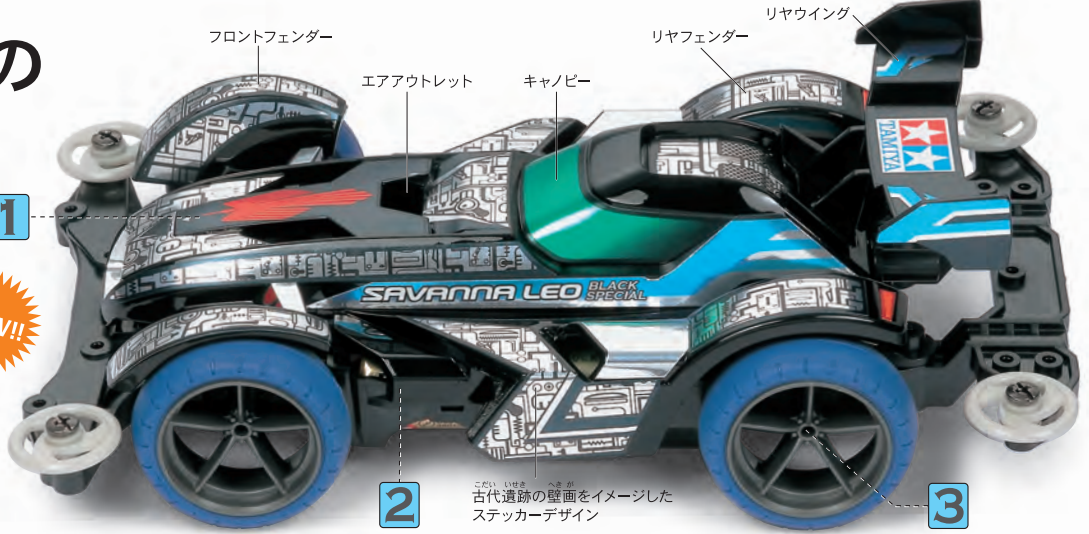

TAMIYA vol.103 Jr.News

勝利のための強化マシン

ミニ四駆PROシリーズ サバンナレオ ブラックスペシャル
3月21日(土)発売 1,155円

大迫力のフロントノーズ、ダウンフォースを発生させるフルカウルタイプボディや大型ウイング。その大きなボディをいかし、風を味方につけたミニ四駆PRO・サバンナレオがさらなる走りを追求したスペシャルマシンとなって登場。その新機能をさっそく紹介しよう。

サバンナレオ

4つのタイヤをフルカバーしたエアロボディだ。

サバンナレオブラックスペシャル

SAVANNA LEO BLACK SPECIAL

1 光をとおす半透明ボディ

半透明スモークのブラックボディは、ボディを装着してもシャーシが見えやすい。ステッカーを少しだけ貼って、方が一故障の原因を見つけやすくするなど、ボディの持ちようをいかした改造もできる。

2 丈夫なシャーシでマシン性能を最大限に

自動車の部品にも使われている強化素材・ポリカABS樹脂で作られたMSシャーシ。衝撃に強いだけでなく、シャーシのゆがみが少ないので、モーターのパワーを効率よくタイヤに伝えることが可能だ。

3 足まわりもガッチリと強化

強度が高く軽量な大径ナローライトウェイトホイールに接地面積が少ないハードバレルタイヤでトップスピードをアップ。強化シャーシとの組み合わせで、さらに丈夫に、さらにスピードが期待できるぞ。

勝利のための強化マシン

ミニ四駆カスタムアドバイス
ミニ四駆って何だろう?

ミニ四駆イベント情報

マスダンパーセット

マスダンパーなし マスダンパーあり
マシンが不安定に スムースな加速につながる

(273円)

仕切り板が取り外しでき、さまざまなパーツの整理に便利なミニ四駆マルチケースが登場!

ミニ四駆って何だろう？

「ミニ四駆」ってキミは知っているかな？
手のひらサイズのマシンの中には本格的な四輪駆動メカが詰まっている。まさに世界でいちばん小さなレーシングカーなんだ。

電池カバー
電池2本をしっかりとホールド。

モーターカバー
穴があいているので、風を取り入れ、モーターを冷やすことができる。

ローラー
コースフェンスにそってローラーが回転します。