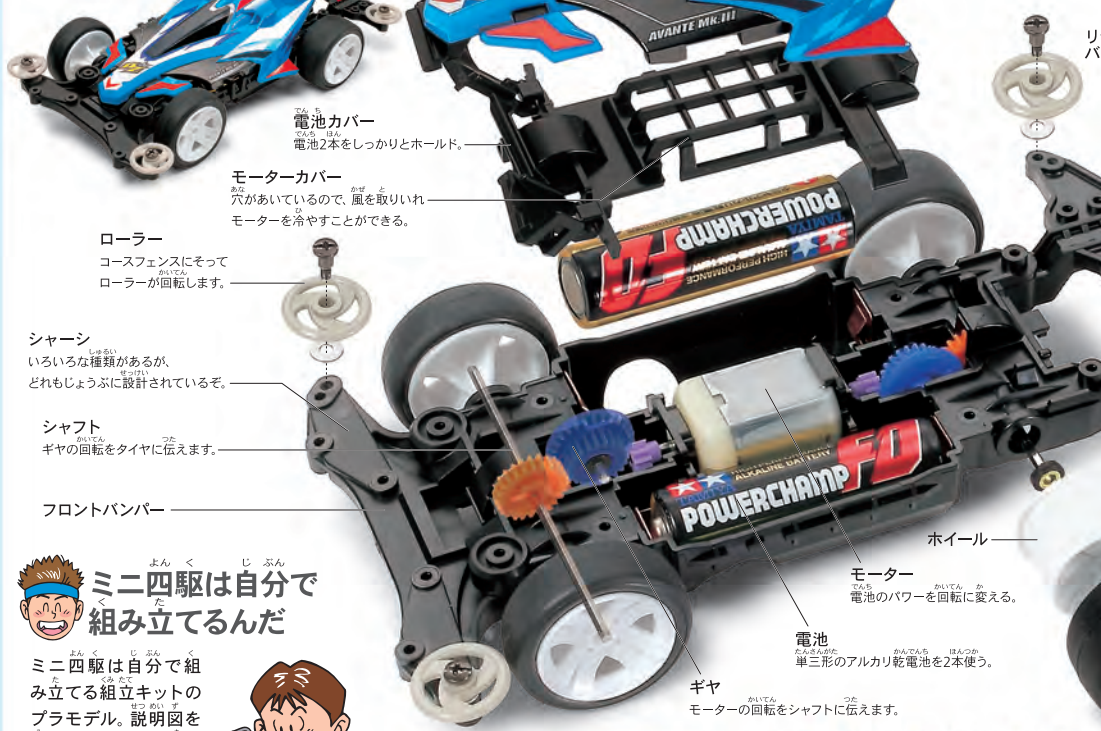

ジャンプの着地直後に車体はね上がる時、ウエイトが逆方向に動いてしょうげきを打ち消します。(378円)

FRPマルチワイドステー

フロントバンパー、リアステーの強化だけでなく、車幅が広がるのでコース内のマシンの姿勢が安定します。1枚入り。(273円)

ナローレストン スポンジタイヤセット[ブラック]

軽量でグリップ力が高く、ナロータイプであれば、小径から大径タイヤまですべてのホイールに装着可能。4個入り。(462円)

(273円)

仕切り板が取り外しでき、さまざまなパーツの整理に便利なミニ四駆マルチケースが登場!

ミニ四駆って何だろう？

「ミニ四駆」ってキミは知っているかな？
手のひらサイズのマシンの中には本格的な四輪駆動メカが詰まっている。まさに世界でいちばん小さなレーシングカーなんだ。

電池カバー
電池2本をしっかりとホールド。

モーターカバー
穴があいているので、風を取り入れ、モーターを冷やすことができる。

ローラー
コースフェンスにそってローラーが回転します。

シャーシ
いろいろな種類があるが、どれもしょうぶに設計されているぞ。

シャフト
ギヤの回転をタイヤに伝えます。

フロントバンパー

ミニ四駆は自分で組み立てるんだ

ミニ四駆は自分で組み立てる組立キットのプラモデル。説明図を見ながらパーツを切り取ってはめこむだけでマシンができるよ。接着剤は必要なし！

専用のサーキットで速さをきそうんだ

ミニ四駆は専用のサーキットで速さをきそうレーシングマシンだ。たくさん用意されたグレードアップパーツを使えば、さらに速いマシンに改造できるよ。