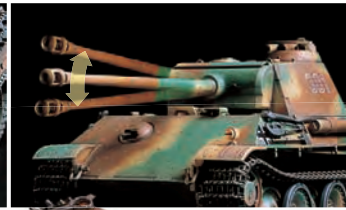

動きも姿もリアルさ満点

前・後進はもちろん、左右の旋回や、その場でくると回る超信地旋回(ちょうしんちせんかい)まで、自由自在に操じゅうが可能。しかも砲塔旋回や、砲身の上下までコントロールできる。本物の戦車と同じ動きが楽しめる本格派のRCだ。

難しいメカは組み立て済み

RCのメカやギヤボックスは組み立て済み。電池もシャーシ裏面からカンタンに交換できる。初めてRCで遊ぶキミでも安心だ。

4ch送信機もセット

1/35 ラジオコントロールタンクシリーズ No.5
ドイツ戦車 パンサーG 後期型(4chユニット付)
14,490円(本体価格13,800円)組み立てキット・電池は別売

強力な7.5cm戦車砲を搭載したパンサーは、今から60年以上も前に登場。当時、大活躍したドイツ軍の主力戦車だ。

砲身(ほうしん)

ボディはタミヤのスケールモデルのものを採用。リアル感はずバツグンだ。

単4形アルカリ乾電池×4本(別売)

迫力の走りを実現するコンパクトな小型モーターを搭載した走行用ギヤボックス(右・左)。

じゃぶで切れにくい特殊樹脂製キャタビラ

砲塔の旋回や、砲身の上下までコントロールできます。

砲塔(ほうとう)

※写真は組立、塗装仕上げをした状態です

モーターコントロールユニット

アンテナ

外周のリングの回転で砲塔を旋回、中央の金属シャフトの上下で砲身を動かす砲塔ギヤボックス

約40度の上り坂もグングンのほる。パワフルな走りがおもしろい。

40°

迫力の1/35 RCタンクで ゲームに挑戦しよう!!