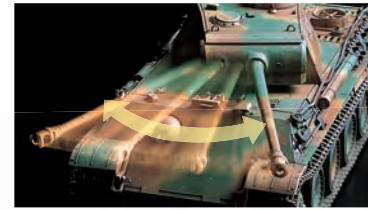

動きも姿もリアルさ満点

前・後進はもちろん、左右の旋回や、その場でくると回る超信地旋回(ちょうしんちせんかい)まで、自由自在に操じゅうが可能。しかも砲塔旋回や、砲身の上下までコントロールできる。本物の戦車と同じ動きが楽しめる本格派のRCだ。

難しいメカは組み立て済み

RCのメカやギヤボックスは組み立て済み。電池もシャーシ裏面からカンタンに交換できる。初めてRCで遊ぶキミでも安心だ。

4ch送信機もセット

1/35 ラジオコントロールタンクシリーズ No.5
ドイツ戦車 パンサーG 後期型(4chユニット付)
14,490円(本体価格13,800円)組み立てキット・電池は別売

強力な7.5cm戦車砲を搭載したパンサーは、今から60年以上も前に登場。当時、大活躍したドイツ軍の主力戦車だ。

砲身(ほうしん)

ボディはタミヤのスケールモデルのものを採用。リアル感はずバツグンだ。

単4形アルカリ乾電池×4本(別売)

迫力の走りを実現するコンパクトな小型モーターを搭載した走行用ギヤボックス(右・左)。

じゃぶで切れにくい特殊樹脂製キャタビラ

砲塔の旋回や、砲身の上下までコントロールできます。

砲塔(ほうとう)

※写真は組立、塗装仕上げをした状態です

モーターコントロールユニット

アンテナ

外周のリングの回転で砲塔を旋回、中央の金属シャフトの上下で砲身を動かす砲塔ギヤボックス

約40度の上り坂もグングンのほる。パワフルな走りがおもしろい。

40°

迫力の1/35 RCタンクで ゲームに挑戦しよう!!