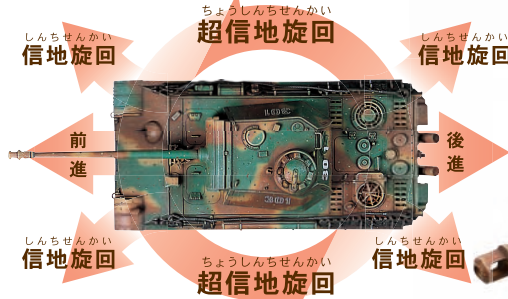

TAMIYA

Jr. News 92

タミヤ・ジュニアニュース
2008年4月号 [vol.92]

1/35 R/C GERMAN PANTHER TYPE G
LATE VERSION (w/4ch CONTROL UNIT)

迫力の1/35 RCタンクで ゲームに挑戦しよう!!

バンドがちがえば6台も同時に走らせることができるRCタンクは、みんなでレースやゲームをするのにピッタリのアイテムだ。本物の戦車と同じようにキャタビラを装備しているから、デコポコの道でもぐんぐん走る。今回はRCタンクが楽しめる遊びかたを紹介しよう。

動きも姿もリアルさ満点

前・後進はもちろん、左右の旋回や、その場でくると回る超信地旋回(ちょうしんちせんかい)まで、自由自在に操じゅうが可能。しかも砲塔旋回や、砲身の上下までコントロールできる。本物の戦車と同じ動きが楽しめる本格派のRCだ。

難しいメカは組み立て済み

RCのメカやギヤボックスは組み立て済み。電池もシャーシ裏面からカンタンに交換できる。初めてRCで遊ぶキミでも安心だ。

4ch送信機もセット

1/35 ラジオコントロールタンクシリーズ No.5
ドイツ戦車 パンサーG 後期型(4chユニット付)
14,490円(本体価格13,800円)組み立てキット・電池は別売

強力な7.5cm戦車砲を搭載したパンサーは、今から60年以上も前に登場。当時、大活躍したドイツ軍の主力戦車だ。

砲身(ほうしん)

ボディはタミヤのスケールモデルのものを採用。リアル感はずバツグンだ。

単4形アルカリ乾電池×4本(別売)

迫力の走りを実現するコンパクトな小型モーターを搭載した走行用ギヤボックス(右・左)。

じゃぶで切れにくい特殊樹脂製キャタビラ

砲塔の旋回や、砲身の上下までコントロールできます。