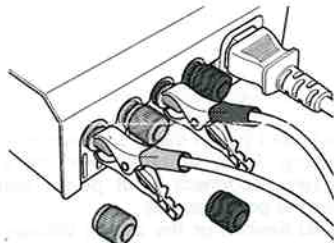

### 各部の名称

パワースイッチ

クーリングICファン

パワーパイロット  
ブルーLED

出力電圧調整ボリューム  
(小型プラスドライバー使用)

出力端子

使用する充電器などを接続する。  
注意：赤+、黒-

サイズ .....135x145x50mm  
重量 .....756g  
最大電流 .....24A  
瞬間最大電流 .....30A/0.5sec  
入力電源・オートチェンジシステム(AC100~250V)  
出力電圧 .....12.0~16.0V(調整可能)  
オーバーロードプロテクター、ショートプロテクター内蔵  
温度対応クーリングICファン(電源ON時常時作動)

大型ワニ口クリップ使用例  
ターミナルキャップを外してから  
ワニ口クリップを接続する。

中型ワニ口クリップ使用例  
そのまま接続できます。