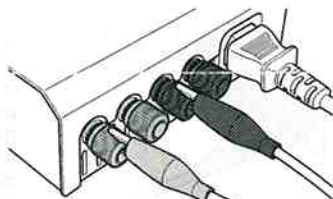

### 各部の名称

パワースイッチ

クーリングICファン

パワーパイロット  
ブルーLED

出力電圧調整ボリューム  
(小型プラスドライバー使用)

出力端子

使用する充電器などを接続する。  
注意：赤+、黒-

サイズ .....135x145x50mm  
重量 .....756g  
最大電流 .....24A  
瞬間最大電流 .....30A/0.5sec  
入力電源・オートチェンジシステム(AC100~250V)  
出力電圧 .....12.0~16.0V(調整可能)  
オーバーロードプロテクター、ショートプロテクター内蔵  
温度対応クーリングICファン(電源ON時常時作動)

大型ワニ口クリップ使用例  
ターミナルキャップを外してから  
ワニ口クリップを接続する。

中型ワニ口クリップ使用例  
そのまま接続できます。