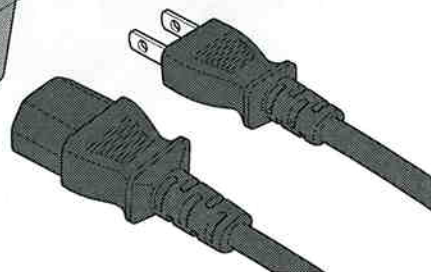

VG 24A STABLE POWER SUPPLY

FOR EXPERT USE ONLY

24A 安定化電源 VGパワーサプライ エキスパート専用

Manufactured by *Mushmore™*

このたびは24A安定化電源VGパワーサプライをお求めいただきありがとうございます。下記の注意事項をよく読んでからお使いください。

各部の名称

パワースイッチ

クーリングICファン

パワーパイロット
ブルーLED

出力電圧調整ボリューム
(小型プラスドライバー使用)

出力端子

使用する充電器などを接続する。
注意：赤+、黒-

サイズ 135x145x50mm
重量 756g
最大電流 24A
瞬間最大電流 30A/0.5sec
入力電源・オートチェンジシステム(AC100~250V)
出力電圧 .....12.0~16.0V(調整可能)
オーバーロードプロテクター、ショートプロテクター内蔵
温度対応クーリングICファン(電源ON時常時作動)

オートチェンジシステム
入力電源(AC100V~250V)

入力電源コード

★無理に押し込むと内部基盤が破損する恐れがありますので注意してください。

★ショートプロテクター・ヒートプロテクター・オーバーロードプロテクターが作動した際には、入力電源コードを外し、安定化電源のスイッチをオフにしてください。その後、2~3分経過後に入力電源コードを接続し、再び安定化電源のスイッチをオンにしてください。
★ブルーLEDが点滅、もしくは電圧が安定しない場合は、電圧設定が低い可能性が考えられます。一度本体側面の出力電圧調整ボリュームを調整し適正値に調整してください。(参考電圧13.8V)