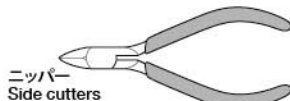

RECOMMENDED TOOLS

《組み立てる前に用意する物》
ITEMS REQUIRED FOR ASSEMBLY

ヤスリ
File