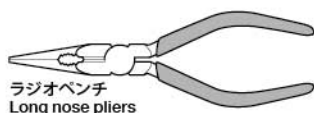

CURVED UNIVERSAL ARM SET

楽しい工作シリーズ NO.236
カーブユニバーサルアームセット

注意 ●このキットは組み立て式です。作る前に説明図をよく読み、内容を理解してから組み立ててください。また、小学生などの低年齢の方が組み立てるときは、保護者の方もお読みください。●工具の使用には十分注意してください。特にニッパーやナイフなど刃物によるケガや事故に注意してください。●小さなお子様のいる場所での工作はしないでください。工具にさわったり、パーツやビニール袋を口に入れるなどの危険な状況が考えられます。プラくずもきちんとかたつけてください。●部品の切り取りはニッパーなどを使い、とがった切りあとがないようにしてください。

CAUTION ●Read and fully understand the instructions prior to commencing assembly. The supervising adult should also read the instructions if a child is assembling. ●When assembling, tools including knives are used. Extra care should be taken to prevent personal injury. ●Keep out of reach of small children. Children must not be allowed to put any parts or packaging material in their mouths. Sensibly dispose of the left over parts immediately. ●Remove plastic parts from sprue using a cutting tool so no sharp or jagged edges remain.

RECOMMENDED TOOLS

《組み立てる前に用意する物》
ITEMS REQUIRED FOR ASSEMBLY

ヤスリ
File

《カーブユニバーサルアーム使用例》
Examples of use

《切る》
Cutting to size

《延ばす》
Making extensions

《強くする》
Reinforcing

《回転軸》
Moving joints