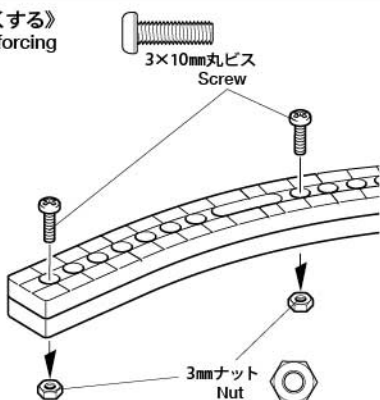

RECOMMENDED TOOLS

《組み立てる前に用意する物》
ITEMS REQUIRED FOR ASSEMBLY

ヤスリ
File

《カーブユニバーサルアーム使用例》
Examples of use

《切る》
Cutting to size

《延ばす》
Making extensions

《強くする》
Reinforcing

《回転軸》
Moving joints

《長穴を作る》

Connecting holes

★長穴を作るにはニッパーで穴の間を切り取り、カッターナイフやヤスリで仕上げます。
★Remove sections between holes with side cutters, then clean up using a modeling knife and file.

《L 形アーム》

Brackets

《使用例》

Example of use

★直角に固定できます。
★Attach perpendicularly as shown.

★アーム上の太線は角度を示しています。必要な角度で切り取って使用することができます。
★As shown below, different sections of each arm provide a different angle. They are marked with thicker lines. Cut and use as you like.

《L7》

半径：50mm
50mm radius