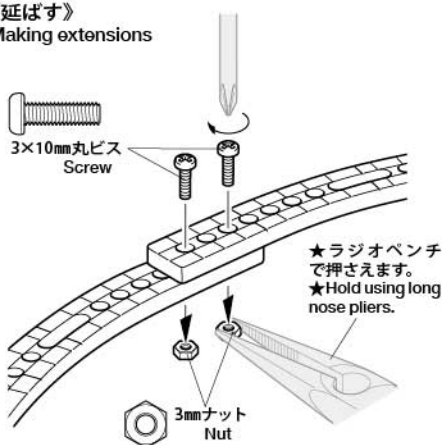

RECOMMENDED TOOLS

《組み立てる前に用意する物》
ITEMS REQUIRED FOR ASSEMBLY

ヤスリ
File

《カーブユニバーサルアーム使用例》
Examples of use

《切る》
Cutting to size

《延ばす》
Making extensions

《強くする》
Reinforcing

《回転軸》
Moving joints

《長穴を作る》

Connecting holes

★長穴を作るにはニッパーで穴の間を切り取り、カッターナイフやヤスリで仕上げます。
★Remove sections between holes with side cutters, then clean up using a modeling knife and file.

《L 形アーム》

Brackets

《使用例》

Example of use

★直角に固定できます。
★Attach perpendicularly as shown.

★アーム上の太線は角度を示しています。必要な角度で切り取って使用することができます。
★As shown below, different sections of each arm provide a different angle. They are marked with thicker lines. Cut and use as you like.

《L7》

半径：50mm
50mm radius