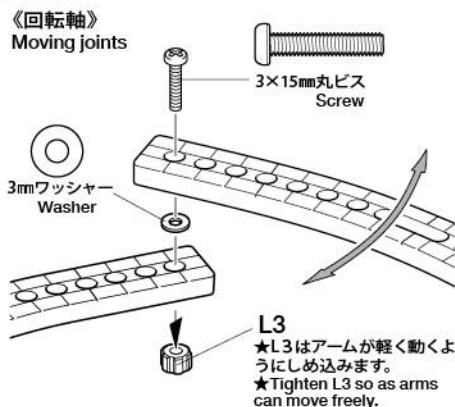

RECOMMENDED TOOLS

《組み立てる前に用意する物》
ITEMS REQUIRED FOR ASSEMBLY

ヤスリ
File

《カーブユニバーサルアーム使用例》
Examples of use

《切る》
Cutting to size

《延ばす》
Making extensions

《強くする》
Reinforcing

《回転軸》
Moving joints

《長穴を作る》

Connecting holes

★長穴を作るにはニッパーで穴の間を切り取り、カッターナイフやヤスリで仕上げます。
★Remove sections between holes with side cutters, then clean up using a modeling knife and file.

《L 形アーム》

Brackets

《使用例》

Example of use

★直角に固定できます。
★Attach perpendicularly as shown.