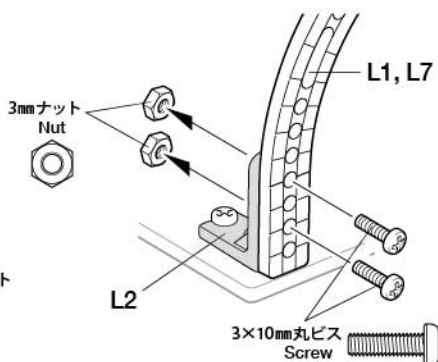

《長穴を作る》

Connecting holes

★長穴を作るにはニッパーで穴の間を切り取り、カッターナイフやヤスリで仕上げます。
★Remove sections between holes with side cutters, then clean up using a modeling knife and file.

《L 形アーム》

Brackets

《使用例》

Example of use

★直角に固定できます。
★Attach perpendicularly as shown.

★アーム上の太線は角度を示しています。必要な角度で切り取って使用することができます。
★As shown below, different sections of each arm provide a different angle. They are marked with thicker lines. Cut and use as you like.

《L7》

半径：50mm
50mm radius