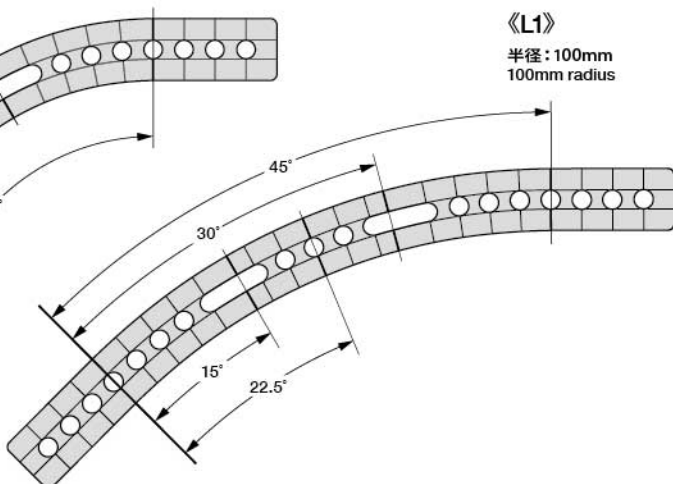

《L1》

半径：100mm
100mm radius

●万一、不良や不足部品などありました場合は、当社カスタマーサービスまでご連絡ください

《お問い合わせ電話番号》

静岡 054-283-0003

東京 03-3899-3765 (静岡へ自動転送)

●タミヤ・ホームページアドレス
www.tamiya.com

★★★ TAMIYA