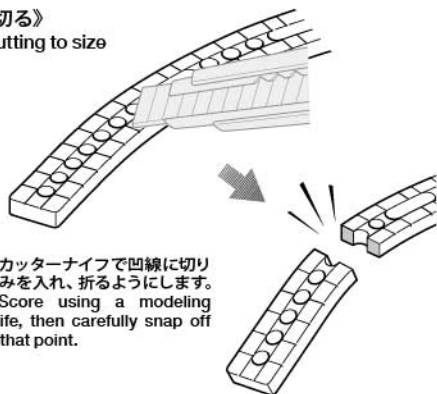

RECOMMENDED TOOLS

《組み立てる前に用意する物》
ITEMS REQUIRED FOR ASSEMBLY

ヤスリ
File

《カーブユニバーサルアーム使用例》
Examples of use

《切る》
Cutting to size

《延ばす》
Making extensions

《強くする》
Reinforcing

《回転軸》
Moving joints

《長穴を作る》

Connecting holes

★長穴を作るにはニッパーで穴の間を切り取り、カッターナイフやヤスリで仕上げます。
★Remove sections between holes with side cutters, then clean up using a modeling knife and file.

《L 形アーム》

Brackets

《使用例》

Example of use

★直角に固定できます。
★Attach perpendicularly as shown.