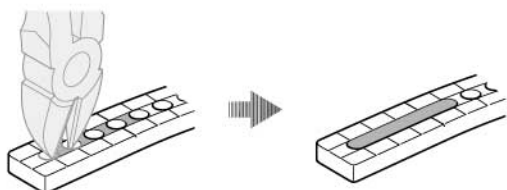

RECOMMENDED TOOLS

《組み立てる前に用意する物》
ITEMS REQUIRED FOR ASSEMBLY

ヤスリ
File

《カーブユニバーサルアーム使用例》
Examples of use

《切る》
Cutting to size

《延ばす》
Making extensions

《強くする》
Reinforcing

《回転軸》
Moving joints

《長穴を作る》

Connecting holes

★長穴を作るにはニッパーで穴の間を切り取り、カッターナイフやヤスリで仕上げます。
★Remove sections between holes with side cutters, then clean up using a modeling knife and file.

《L 形アーム》

Brackets

《使用例》

Example of use

★直角に固定できます。
★Attach perpendicularly as shown.