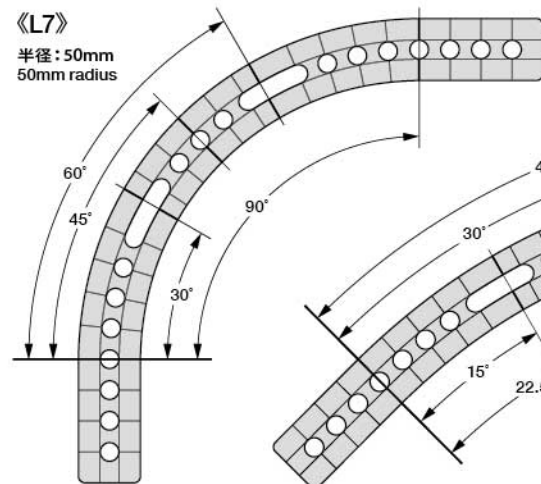

《スペーサー (L4, L5, L6)》

Spacers (L4, L5, L6)

★ご自由にお使いください。
★Use as you like.

《L5》

《L4》

《L6》

《角度の設定》

Arm section angles

★アーム上の太線は角度を示しています。必要な角度で切り取って使用することができます。
★As shown below, different sections of each arm provide a different angle. They are marked with thicker lines. Cut and use as you like.

《L7》

半径：50mm
50mm radius