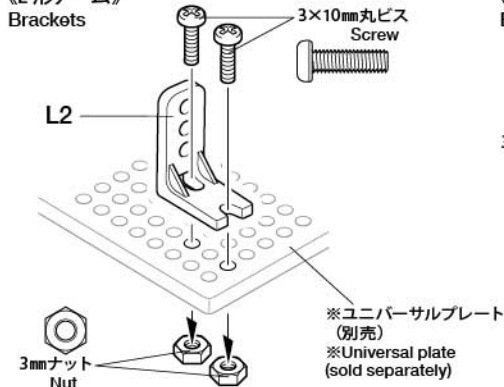

《長穴を作る》

Connecting holes

★長穴を作るにはニッパーで穴の間を切り取り、カッターナイフやヤスリで仕上げます。
★Remove sections between holes with side cutters, then clean up using a modeling knife and file.

《L 形アーム》

Brackets

《使用例》

Example of use

★直角に固定できます。
★Attach perpendicularly as shown.

★アーム上の太線は角度を示しています。必要な角度で切り取って使用することができます。
★As shown below, different sections of each arm provide a different angle. They are marked with thicker lines. Cut and use as you like.

《L7》

半径：50mm
50mm radius