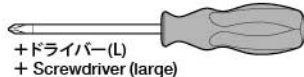

RECOMMENDED TOOLS

《組み立てる前に用意する物》
ITEMS REQUIRED FOR ASSEMBLY

ヤスリ
File