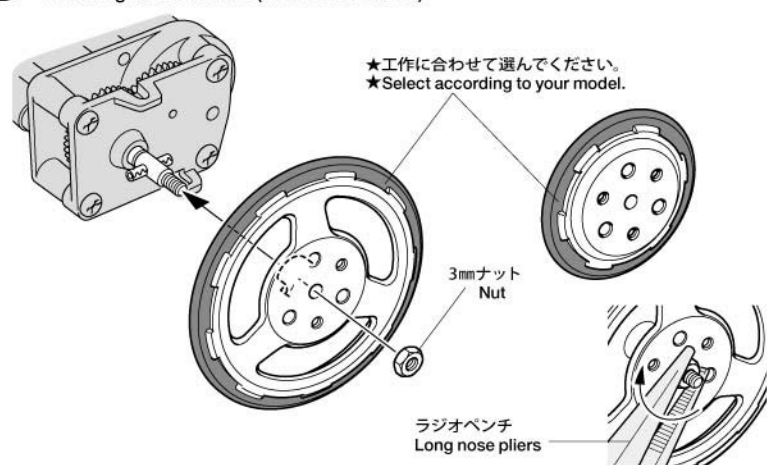

SLIM TIRE SET

(36mm, 55mm DIA.) 楽しい工作シリーズ スリムタイヤセット(36・55mm径)

- 注意** ●このセットは組み立て式です。作る前に説明図を最後までよくお読み下さい。また、小学生などの低年齢の方が組み立てるときは、保護者の方もお読み下さい。
- 工具の使用には十分注意して下さい。特にナイフ、ニッパーなどの刃物によるケガ、事故に注意して下さい。
- 小さなお子様のいる場所での作業はしないで下さい。小さな部品の飲み込みや、ビニール袋をかぶっての窒息など危険な状況が考えられます。
- CAUTION** ●Read carefully and fully understand the instructions before commencing assembly. A supervising adult should also read the instructions if a child assembles this set.
- When assembling this set, tools including knives are used. Extra care should be taken to avoid personal injury.
- Keep out of reach of small children. Children must not be allowed to put any parts in their mouths, or pull vinyl bags over their heads.

《用意する工具》/ TOOLS REQUIRED

1 《ホイールの組み立て》 Wheel assembly

2 《六角シャフト(工作シリーズ)用》

Attaching to hex shaft (Educational Construction Series)

3 《丸シャフト(テクニクラフト)用》

Attaching to round shaft (Technicraft Series)

●万一不良、不足部品などありました場合は、当社カスタマーサービスまでご連絡ください。