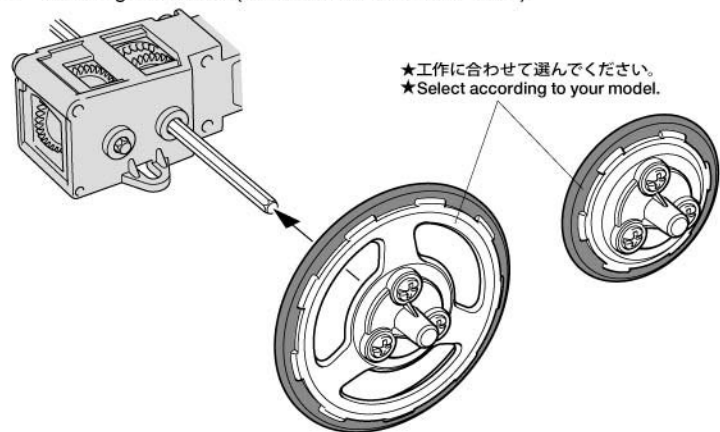

SLIM TIRE SET

(36mm, 55mm DIA.) 楽しい工作シリーズ スリムタイヤセット(36・55mm径)

- 注意** ●このセットは組み立て式です。作る前に説明図を最後までよくお読み下さい。また、小学生などの低年齢の方が組み立てるときは、保護者の方もお読み下さい。
- 工具の使用には十分注意して下さい。特にナイフ、ニッパーなどの刃物によるケガ、事故に注意して下さい。
- 小さなお子様のいる場所での作業はしないで下さい。小さな部品の飲み込みや、ビニール袋をかぶっての窒息など危険な状況が考えられます。
- CAUTION** ●Read carefully and fully understand the instructions before commencing assembly. A supervising adult should also read the instructions if a child assembles this set.
- When assembling this set, tools including knives are used. Extra care should be taken to avoid personal injury.
- Keep out of reach of small children. Children must not be allowed to put any parts in their mouths, or pull vinyl bags over their heads.

《用意する工具》/ TOOLS REQUIRED

1 《ホイールの組み立て》 Wheel assembly

2 《六角シャフト(工作シリーズ)用》

Attaching to hex shaft (Educational Construction Series)

3 《丸シャフト(テクニクラフト)用》

Attaching to round shaft (Technicraft Series)

●万一不良、不足部品などありました場合は、当社カスタマーサービスまでご連絡ください。