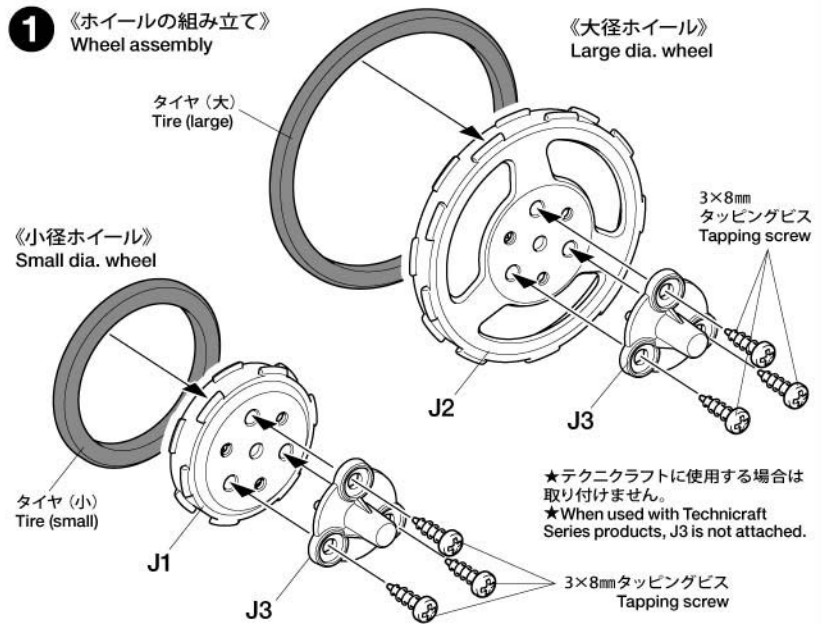

SLIM TIRE SET

(36mm, 55mm DIA.) 楽しい工作シリーズ スリムタイヤセット(36・55mm径)

- 注意** ●このセットは組み立て式です。作る前に説明図を最後までよくお読み下さい。また、小学生などの低年齢の方が組み立てるときは、保護者の方もお読み下さい。
- 工具の使用には十分注意して下さい。特にナイフ、ニッパーなどの刃物によるケガ、事故に注意して下さい。
- 小さなお子様のいる場所での作業はしないで下さい。小さな部品の飲み込みや、ビニール袋をかぶっての窒息など危険な状況が考えられます。
- CAUTION** ●Read carefully and fully understand the instructions before commencing assembly. A supervising adult should also read the instructions if a child assembles this set.
- When assembling this set, tools including knives are used. Extra care should be taken to avoid personal injury.
- Keep out of reach of small children. Children must not be allowed to put any parts in their mouths, or pull vinyl bags over their heads.

《用意する工具》/ TOOLS REQUIRED

1 《ホイールの組み立て》 Wheel assembly

2 《六角シャフト(工作シリーズ)用》

Attaching to hex shaft (Educational Construction Series)

3 《丸シャフト(テクニクラフト)用》

Attaching to round shaft (Technicraft Series)

●万一不良、不足部品などありました場合は、当社カスタマーサービスまでご連絡ください。