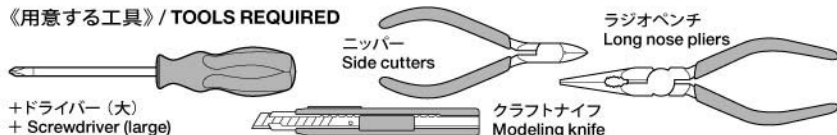

SLIM TIRE SET

(36mm, 55mm DIA.) 楽しい工作シリーズ スリムタイヤセット(36・55mm径)

- 注意** ●このセットは組み立て式です。作る前に説明図を最後までよくお読み下さい。また、小学生などの低年齢の方が組み立てるときは、保護者の方もお読み下さい。
- 工具の使用には十分注意して下さい。特にナイフ、ニッパーなどの刃物によるケガ、事故に注意して下さい。
- 小さなお子様のいる場所での作業はしないで下さい。小さな部品の飲み込みや、ビニール袋をかぶっての窒息など危険な状況が考えられます。
- CAUTION** ●Read carefully and fully understand the instructions before commencing assembly. A supervising adult should also read the instructions if a child assembles this set.
- When assembling this set, tools including knives are used. Extra care should be taken to avoid personal injury.
- Keep out of reach of small children. Children must not be allowed to put any parts in their mouths, or pull vinyl bags over their heads.

《用意する工具》/ TOOLS REQUIRED

1 《ホイールの組み立て》 Wheel assembly

2 《六角シャフト(工作シリーズ)用》

Attaching to hex shaft (Educational Construction Series)

3 《丸シャフト(テクニクラフト)用》

Attaching to round shaft (Technicraft Series)

●万一不良、不足部品などありました場合は、当社カスタマーサービスまでご連絡ください。