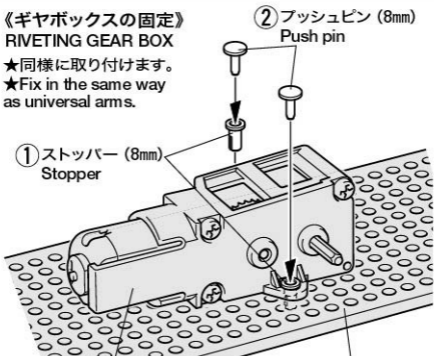

《ユニバーサルアーム (2枚) の回転軸に》

RIVETING UNIVERSAL ARMS

- ① ストッパー (10mm)
Stopper

★ストッパーを奥まで差し込んだ後にプッシュピンを押し込みます。
★Fully push in stopper. Then, snap on push pin.

- ② プッシュピン (10mm)
Push pin

ITEM70156 ロングユニバーサルアームセット
70156 LONG UNIVERSAL ARM SET

《ギヤボックスの固定》
RIVETING GEAR BOX

- ★同様に取り付けます。
- ★Fix in the same way as universal arms.

ITEM70093 3速クランクギヤボックスセット

70093 3-SPEED CRANK AXLE GEARBOX SET

ITEM70098 ユニバーサルプレート

70098 UNIVERSAL PLATE SET

《取り外し》
DETACHING