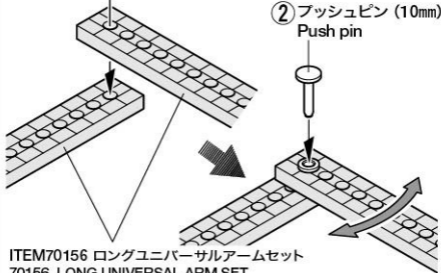

《ユニバーサルアーム (2枚) の回転軸に》

RIVETING UNIVERSAL ARMS

- ① ストッパー (10mm)
Stopper

★ストッパーを奥まで差し込んだ後にプッシュピンを押し込みます。
★Fully push in stopper. Then, snap on push pin.

- ② プッシュピン (10mm)
Push pin

ITEM70156 ロングユニバーサルアームセット
70156 LONG UNIVERSAL ARM SET

《ギヤボックスの固定》
RIVETING GEAR BOX

- ★同様に取り付けます。
- ★Fix in the same way as universal arms.

ITEM70093 3速クランクギヤボックスセット

70093 3-SPEED CRANK AXLE GEARBOX SET

ITEM70098 ユニバーサルプレート

70098 UNIVERSAL PLATE SET

《取り外し》
DETACHING