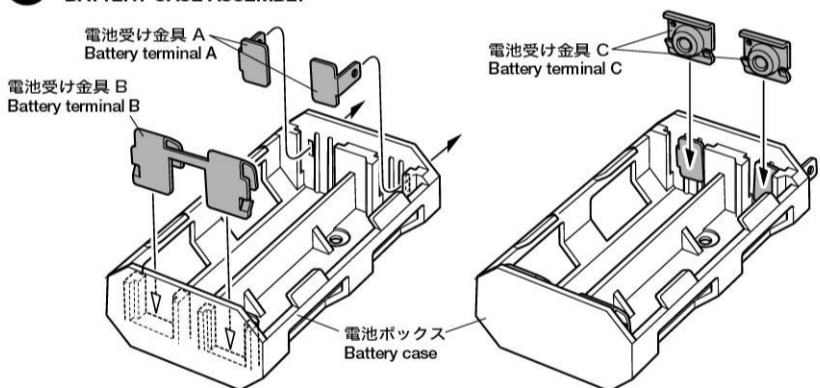

2 電池ボックスのくみたち

BATTERY CASE ASSEMBLY