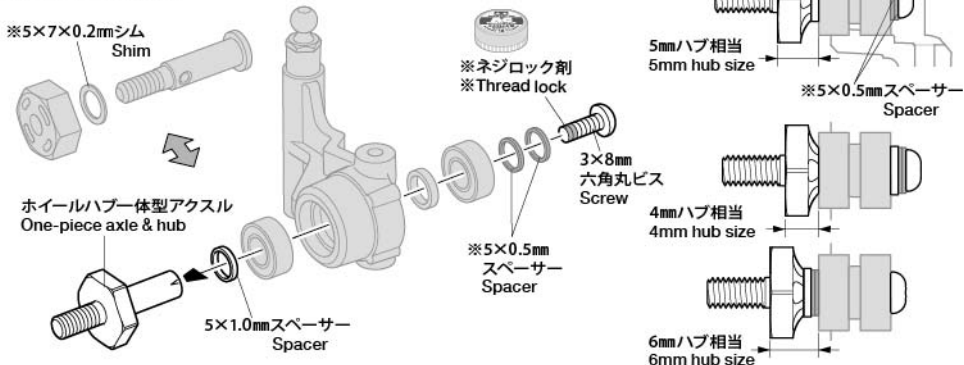

HOP-UP OPTIONS

M-CHASSIS LIGHTWEIGHT ONE-PIECE ALUMINUM AXLE & HUB SET

Mシャーシ 軽量ホイールハブ一体型アクスルセット

ホップアップオプションズ
OP.1996

注意

●小さなお子様のいる場所での作業はしないでください。工具にさわったり、パーツやビニール袋を口に入れるなどの危険な状況が考えられます。

CAUTION

●Keep out of reach of small children. Children must not be allowed to put parts or packaging material in their mouths.

- ★ 部品、※部品はセットに含まれません。
- ★ Shaded and ※ marked parts are not included in set.

- ★フリーホイールアクスルに換えて取り付けます。
- ★Use in place of free wheel axle.

《M-07, M-08シャーシ》
M-07, M-08 chassis

《M-05, M-06シャーシ》
M-05, M-06 chassis