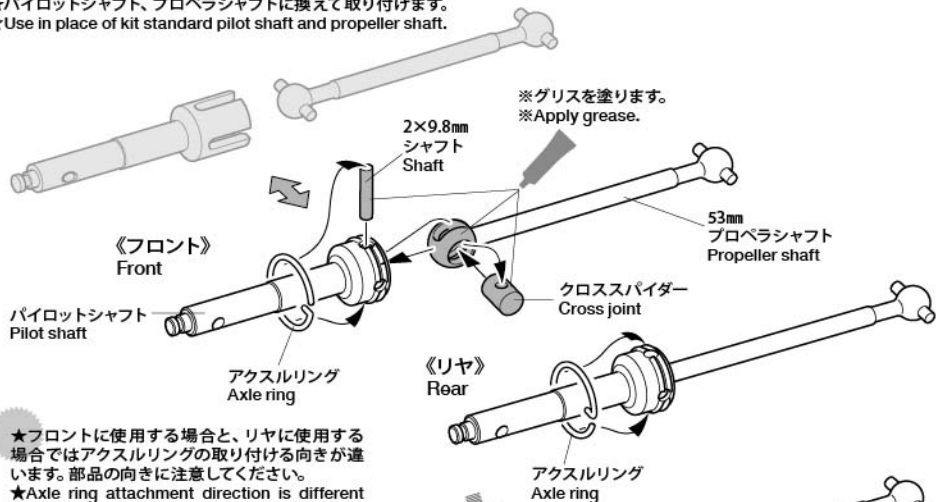

TC-01 UNIVERSAL PROPELLER SHAFT (1 SET)

ホップアップオプションズ OP.1975

TC-01 ユニバーサルプロペラシャフト (1セット)

注意

●小さなお子様のいる場所での作業はしないでください。工具にさわったり、パーツやビニール袋を口に入れるなどの危険な状況が考えられます。

CAUTION

●Keep out of reach of small children. Children must not be allowed to put parts or packaging material in their mouths.

★ 部品、※部品はセットに含まれません。

★ Shaded and ※ marked parts are not included in set.

★パイロットシャフト、プロペラシャフトに換えて取り付けます。
★Use in place of kit standard pilot shaft and propeller shaft.

★フロントに使用する場合は、リヤに使用する場合はアクスルリングの取り付け向きが違います。部品の向きに注意してください。

★Axle ring attachment direction is different when employing the shaft on front and rear. Attach with care.