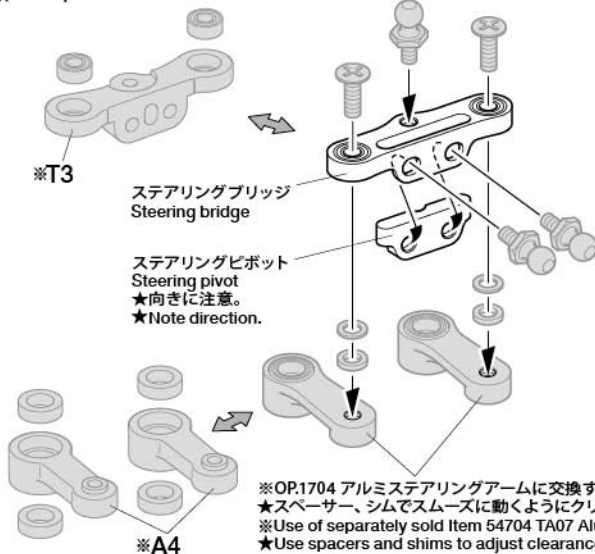

TA07 ホップアップオプションズ OP.1949 ADJUSTABLE ACKERMAN SET TA07 アジャスタブルアッカーマンセット

⚠ 注意 CAUTION

- 小さなお子様のいる場所での作業はしないでください。工具にさわったり、パーツやビニール袋を口に入れるなどの危険な状況が考えられます。
- Keep out of reach of small children. Children must not be allowed to put parts or packaging material in their mouths.

- ★ 部品、* 部品はセットに含まれません。
- ★ Shaded and * marked parts are not included in set.

- ★T3に換えて取り付けます。
- ★Use in place of T3.

- ★ステアリングピボットを交換する事でステアリングレスポンスが変わります。
- ★Different steering pivots alter steering response.

- ステアリングピボット8.0mm (キット標準)
(ステアリングレスポンスがマイルド)
8.0mm Steering pivot
(more moderate steering response)

- ステアリングピボット8.5mm
(ステアリングレスポンスがクイック)
8.5mm Steering pivot
(sharper steering response)