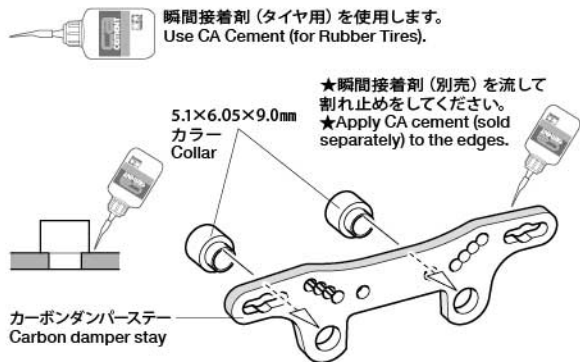

1

《カーボンダンパーステー (R)》
Carbon damper stay (Rear)