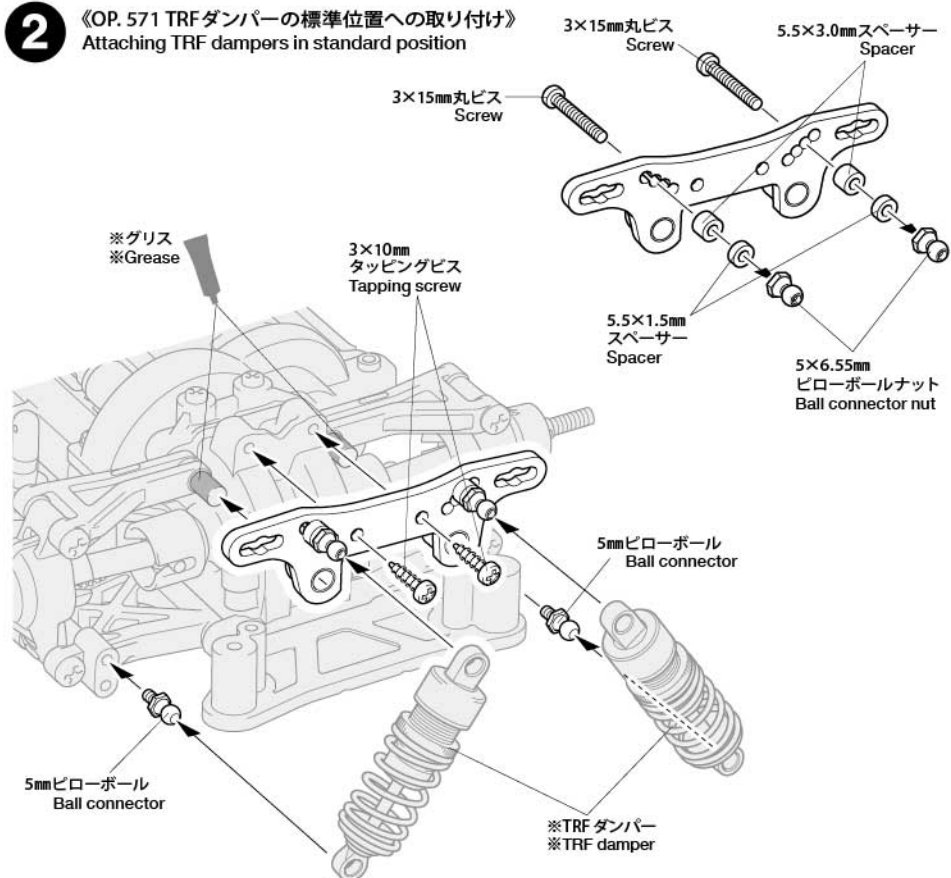

2 《OP. 571 TRFダンパーの標準位置への取り付け》
Attaching TRF dampers in standard position

※グリス ※Grease

3×10mm タッピングビス Tapping screw

3×15mm丸ビス Screw

5.5×3.0mmスペーサー Spacer

5.5×1.5mmスペーサー Spacer

5×6.55mm ビローボールナット Ball connector nut

5mmビローボール Ball connector

※TRFダンパー ※TRF damper

《フリクションダンパーの標準位置への取り付け》 Attaching friction dampers in standard position

※グリス ※Grease

3mmロックナット Lock nut

3×10mmタッピングビス Tapping screw

5.5×3.0mmスペーサー Spacer

3.05×3.8×6.1mm フランジパイプ Flanged tube

5.5×1.5mm スペーサー Spacer

※フロントダンパー ※Front damper

5.5×3.0mm スペーサー Spacer

5.5×1.5mm スペーサー Spacer

※フロントダンパー ※Front damper

3×20mm丸ビス Screw

3×15mm丸ビス Screw

3 《ボディマウントの取り付け》
Attaching body mounts

★ダンパーが干渉しないようにスペーサーで調節してください。
★Adjust using spacers so that dampers do not come into contact with stay.

※B5

※3×10mm 六角タッピングビス ※Hex head tapping screw

1

《カーボンダンパーステー (R)》
Carbon damper stay (Rear)

2

《OP. 571 TRFダンパーの標準位置への取り付け》
Attaching TRF dampers in standard position