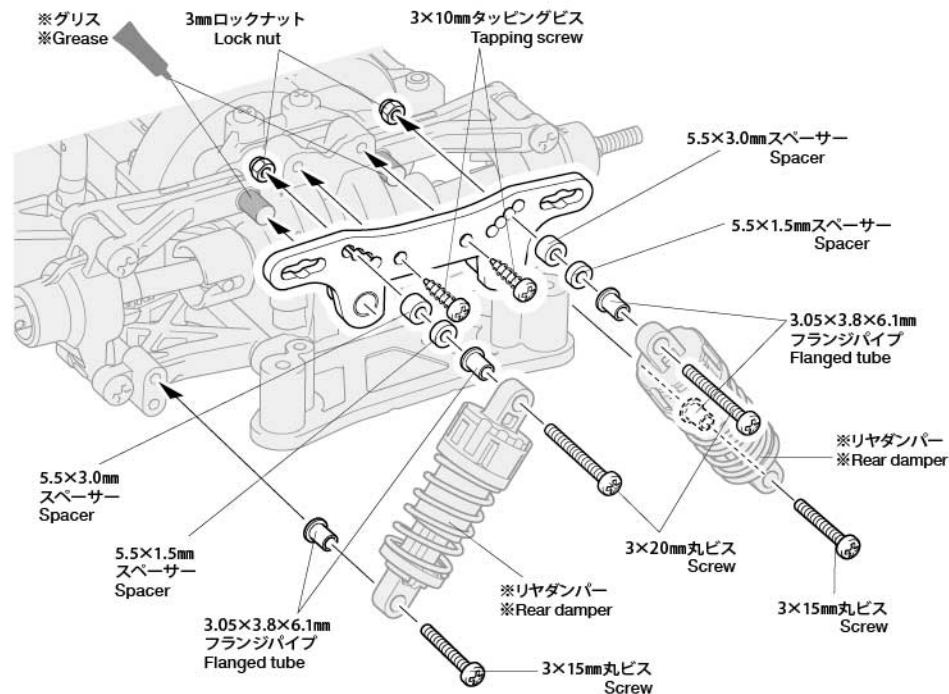

《フリクションダンパーの標準位置への取り付け》
Attaching friction dampers in standard position