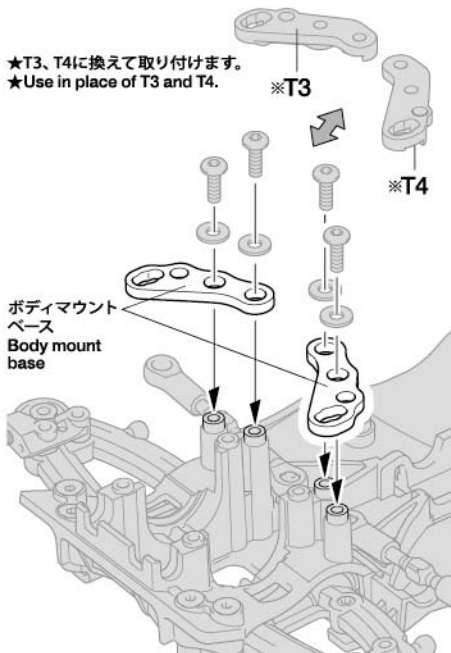

HOP-UP OPTIONS

TA08 REINFORCED REAR BODY MOUNT SET

ホップアップオプションズ OP.2085

TA08 強化リヤボディマウントセット

カーボン製ボディマウントベースとアルミ製ボディマウントポストで構成。ボディ搭載部の強度が大幅に上がり、ボディ後部のヨレやバタつきを抑えます。

This set includes carbon fiber bases and aluminum posts to increase rear solidity and reduce body rear wobble.

★T3、T4に換えて取り付けます。

★Use in place of T3 and T4.

注意

●小さなお子様がいる場所での作業はしないでください。工具にさわったり、パーツやビニール袋を口に入れるなどの危険な状況が考えられます。

CAUTION

●Keep out of reach of small children. Children must not be allowed to put parts or packaging material in their mouths.

★ 部品、※部品はセットに含まれません。

★Shaded and ※ marked parts are not included in set.

★ポストの取り付けが硬い場合は、ベースの穴をヤスリなどで広げてください。

★If body mount post fit is tight, file down this hole on the body mount base.