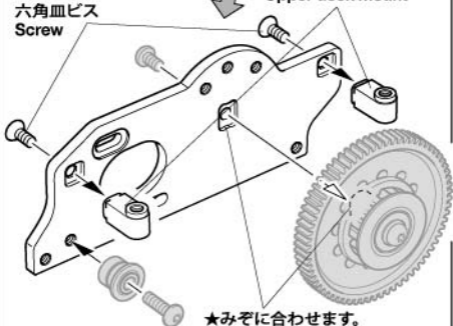

HOP-UP OPTIONS

TA08R ホップアップオプションズ OP.2081 ALUMINUM MOTOR MOUNT TA08R アルミモーターマウント

精度・剛性の高い3mm厚アルミ製。別売のTA08Rカーボンアッパーデッキ (OP.2082) を装着するためのアッパーデッキマウントもセットしました。

This product includes a highly rigid 3mm thick aluminum mount, plus mounts for installing the upper deck in separately sold Item 22082.

★ Shaded parts are not included in set.

★モーターマウントを交換します。

★Use in place of motor mount.

3×6mm
六角皿ビス
Screw

アッパーデッキマウント
Upper deck mount

★みぞに合わせます。
★Fit into indentation.