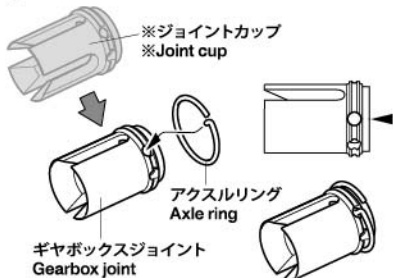

HOP-UP OPTIONS

TT-02BR GEARBOX JOINTS for BALL DIFFERENTIAL

TT-02BR ホップアップオプションズ OP.2063 ボールデフ用ギヤボックスジョイント

★TT-02BRにOP.2046 (XV-02/TT-02ボールデフセット)を取り付ける際に、強化パーツとしてボールデフセットのジョイントカップに換えて取り付けます。

★Use as stronger replacements for joint cups when using Item 22046 XV-02/TT-02 Ball Differential Set (39T) on the TT-02BR chassis.

⚠ 注意

●小さなお子様のいる場所での作業はしないでください。工具にさわったり、パーツやビニール袋を口に入れるなどの危険な状況が考えられます。

⚠ CAUTION

●Keep out of reach of small children. Children must not be allowed to put parts or packaging material in their mouths.

★ 部品、※部品はセットに含まれません。

★ Shaded and ※ marked parts are not included in set.

※OP.2046 XV-02/TT-02
ボールデフセット
※Item 22046 XV-02/TT-02
Ball Differential Set (39T)