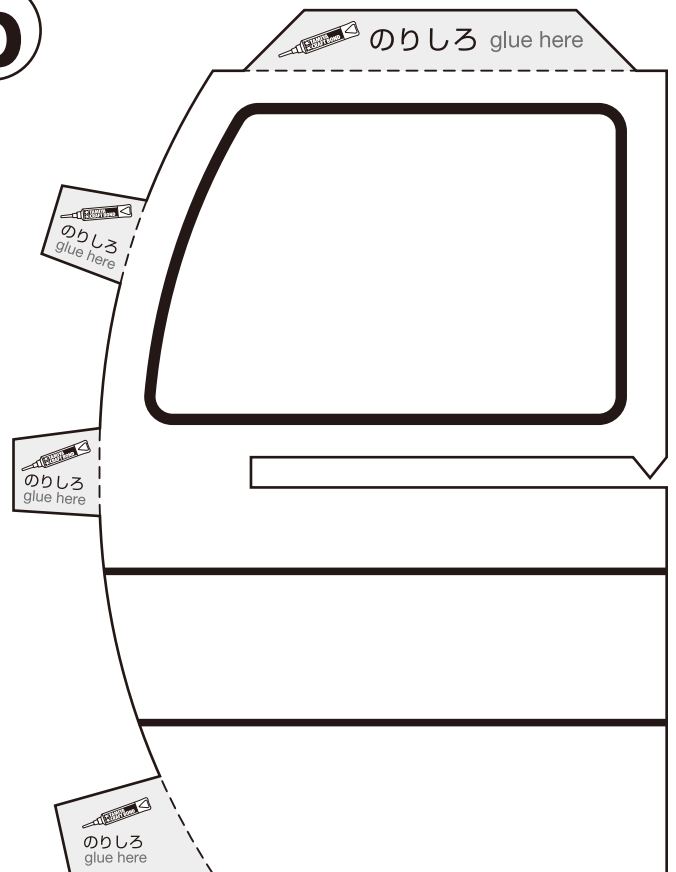

組立方法は製品の組立説明図をご覧ください。

GONDOLA LIFT

ゴンドラ工作セット

a

----- 山折り線
fold line

注意 カッターで手を切らないように気をつけましょう。
CAUTION Handle tools such as modeling knives with care.

b

この目盛は原寸(100%)でプリントアウトする際の目安にお使いください。