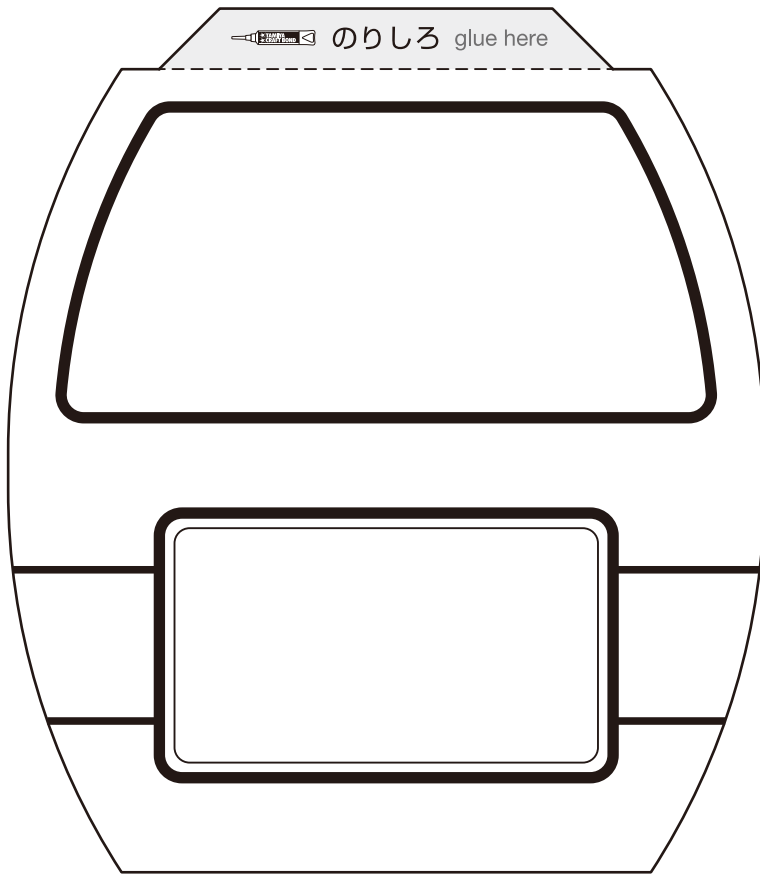

組立方法は製品の組立説明図をご覧ください。

GONDOLA LIFT

ゴンドラ工作セット

a

----- 山折り線
fold line

注意 カッターで手を切らないように気をつけましょう。
CAUTION Handle tools such as modeling knives with care.

b

この目盛は原寸(100%)でプリントアウトする際の目安にお使いください。