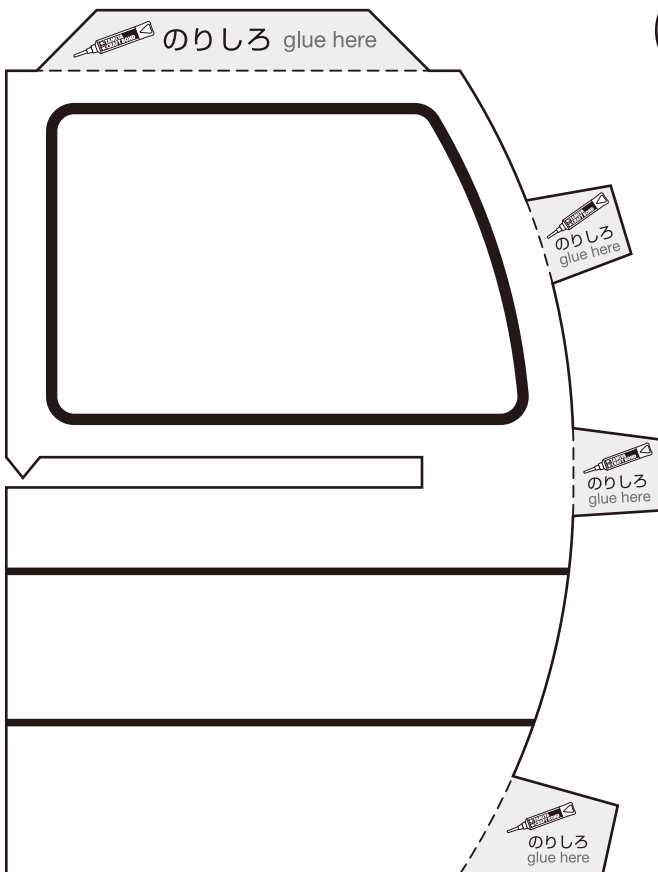

組立方法は製品の組立説明図をご覧ください。

GONDOLA LIFT

ゴンドラ工作セット

a

----- 山折り線
fold line

注意 カッターで手を切らないように気をつけましょう。
CAUTION Handle tools such as modeling knives with care.

b

この目盛は原寸(100%)でプリントアウトする際の目安にお使いください。