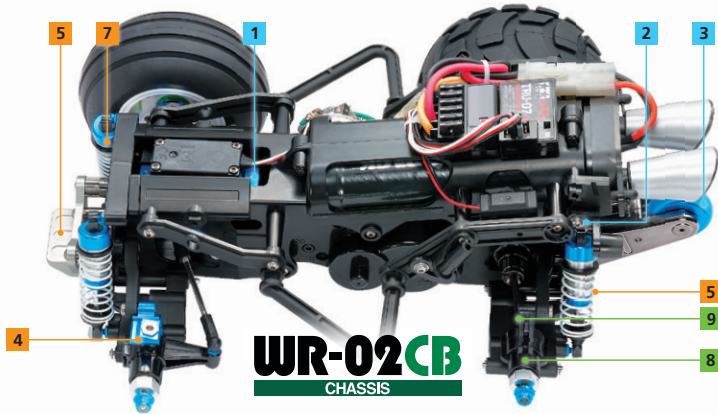

# WR-02CB CHASSIS OPTION PARTS

# WR-02CBシャーシ オプションパーツ

— 基本性能を高めるパーツ — 足まわりを強化するパーツ — 駆動関係のパーツ — タイヤ&ホイール

54587	1	アルミサーボステー (WR-02, GF-01)
54597	2	アルミ ギヤケースサポート (GF-01, WR-02)
54473	3	アルミウイリーローラーセット (ブルー)
54661	4	アルミハブキャリア 8度 (GF-01, WR-02)
54695	5	ステンレスサスシャフト&アルミサポートブリッジ (GF-01, WR-02)
54796	6	アルミ フロントスキッドガード (GF-01, G6-01)
54670	7	GF-01 アルミオイルダンパー (4本)
54579	8	1150ベアリング (16個)
53847	9	46mmアッセンブリーユニバーサルシャフト (2本)