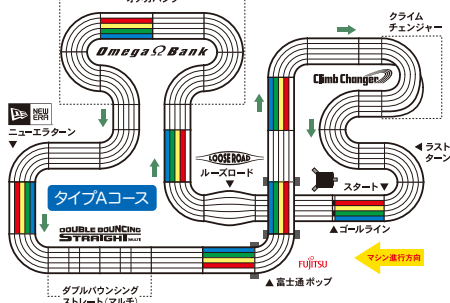

TYPE  
**A**  
タイプエー

TYPE  
**AA**  
タイプエーミラー

MINI 4WD  
**JAPAN CUP 2017**  
GREAT CROSS CIRCUIT 2017

ミニ四駆ジャパンカップ2017・公式コース「グレートクロスサーキット2017」(200m)

異なる4タイプのサーキットレイアウトを展開!

ミニ四駆日本一を決定する夏の一大ビッグイベント「富士通乾電池提供 ミニ四駆ジャパンカップ2017」のサーキットがついに発表された。今回も走り応え満点の大迫コースがキミのマシンの挑戦を待っているぞ!今年も多くのミニ四駆レーサーで盛りあがることは確実だ。開幕戦までスケジュールをチェックして、参加するマシンセッティングの準備を始めよう!

4つの異なるサーキットレイアウト(A, AA, B, BB)が展開されるのだ。サーキットによって臨機応変にセッティングを調整することがポイント。

【開催地】全国15会場を巡回

- 6月18日(日) 東京大会1 品川シーサイドフォレスト・オーバルガーデン
- 6月25日(日) 大阪大会1 京セラドーム大阪・9階スカイホール
- 7月2日(日) 静岡大会 ツインメッセ静岡・南館
- 7月9日(日) 熊本大会 グリーンランド・レインボードーム
- 7月16日(日) 東京大会2 品川シーサイドフォレスト・オーバルガーデン
- 7月30日(日) 愛媛大会 テクスポート今治
- 8月6日(日) 仙台大会 仙台サンフェスタ

- 8月13日(日) 新潟大会 ハイブ長岡
- 8月20日(日) 北海道大会 真駒内セキスイハイムアイスアリーナ
- 8月27日(日) 東京大会3 品川シーサイドフォレスト・オーバルガーデン
- 9月10日(日) 掛川大会 つま恋リゾート 彩の郷
- 9月17日(日) 岡山大会 おもちゃ王国
- 10月1日(日) 大阪大会2 京セラドーム大阪・9階スカイホール
- 10月8日(日) 福井大会 福井県産業会館
- 10月予定 東京大会EX/チャンピオン決定戦(日程・会場調整中)

6月18日の東京大会を皮切りに、約4ヶ月間をかけて全国15会場を巡回するぞ。今年は新たな会場として新潟大会が追加され、甲信越地方にもジャパンカップがやってくる。友達を誘って近くの大会にみんなで遊びに行こう!

キミの自慢のマシンでサーキットを攻略しよう

新セクションの「クライムチェンジャー」「ルーズロード」「オメガバンク」はもちろん、「ダブルバウンシングストレート(マルチ)」の向きも攻略のポイント。「ミニ四駆超速ガイド2017-2018」では、対策セッティングを公開。学研プラスより、6月2日(金)に全国の書店で発売。必ずチェックしよう!