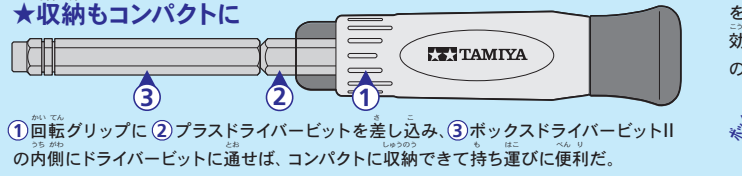

確実なセッティングを実現する 高精度ドライバーセット