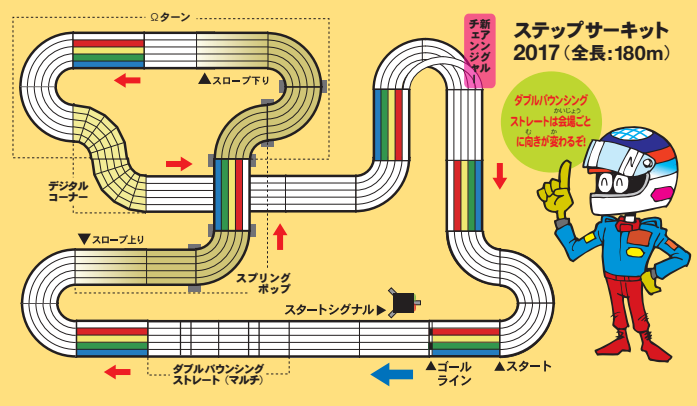

ミニ四駆ステーションの頂点を目指せ!

全国のミニ四駆ステーションでのレースを勝ち抜いたレーサーのNo.1を決定する“ミニ四駆ステーション・チャンピオン決定戦”の出場権をかけた2017年の“ミニ四駆ステーションチャレンジ・ラウンド2”が開催中だ！開催店舗をチェックしよう！

オープンクラスとジュニアクラスの2クラスを開催!!

- オープンクラス>高校生以上
- ジュニアクラス>小学4年生から中学3年生以下

MINI 4WD GRAND PRIX 2017

SPRING

ミニ四駆グランプリ2017 SPRING 開催中!

暖かい春の季節は絶好のミニ四駆日和!“ミニ四駆グランプリ2017 SPRING”が全国の7会場を巡回するぞ!レースの舞台は新セクション“Ω(オメガ)ターン”が配置された全長180mのステップサーキット2017。さあ、マシンを持って出かけよう!

熊本大会	2月26日(日)	グリーンランド・レインボードーム (熊本県荒尾市)
東京大会1	3月19日(日)	品川シーサイドフォレスト・オーバルガーデン (東京都品川区)
北海道大会	3月26日(日)	真駒内セキスイハイムアイスアリーナ (札幌市南区)
大阪大会	4月2日(日)	京セラドーム大阪・9階スカイホール (大阪市西区)
岡山大会	4月9日(日)	おもちゃ王国 (岡山県玉野市)
東京大会2	4月23日(日)	品川シーサイドフォレスト・オーバルガーデン (東京都品川区)
愛媛大会	5月4日(木祝)	テックポート今治 (愛媛県今治市)