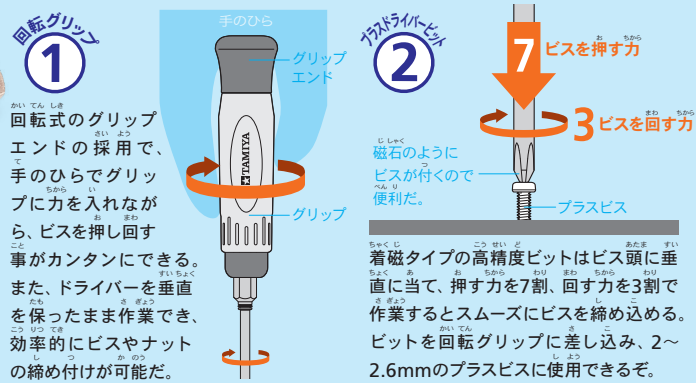

グレードアップパーツの取り付けによく使う ビスやナットの締め付けの効率がアップ。

マシン性能をアップさせるグレードアップパーツの効果を確認するには、部品をしっかりと装着する事が一番のポイントだ。高精度だけでなく、便利な機能を兼ね備えたドライバーセットがその作業をしっかりとサポートするぞ。

③ ボックスドライバービットII

2mm ナット
 ビスを止めるのによく使うナット

2mm ロックナット
 振動などでもマズダンバーの締めにくい特殊なナット