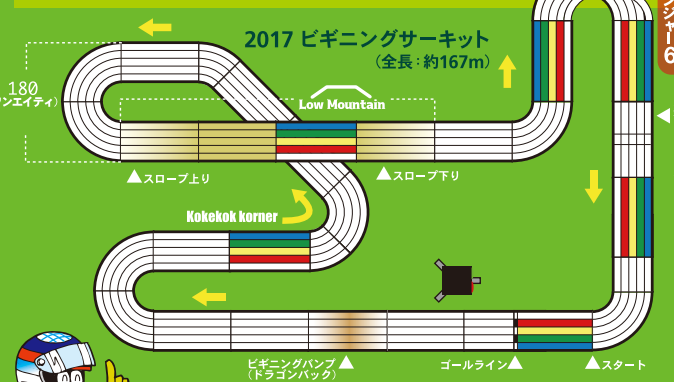

# MINI 4WD GRAND PRIX 2017

NEW YEAR

## ミニ四駆グランプリ2017 NewYear 開催中!

2017年、新年の開幕レースとなる“ミニ四駆グランプリ2017 NewYear”が全国の会場を巡回中!レースの舞台は“2017ビギニングサーキット”。新セッション“バウンディングストレート”が配置された、全長167mのサーキットだ。さあ、キミも参加しよう!

- 東京大会 1月29日(日) 品川シーサイドフォレスト・オーバルガーデン (東京都品川区)
- 愛媛大会 2月12日(日) テクスポート今治 (愛媛県今治市)
- 仙台大会 2月19日(日) 仙台サンフェスタ (宮城県仙台市)