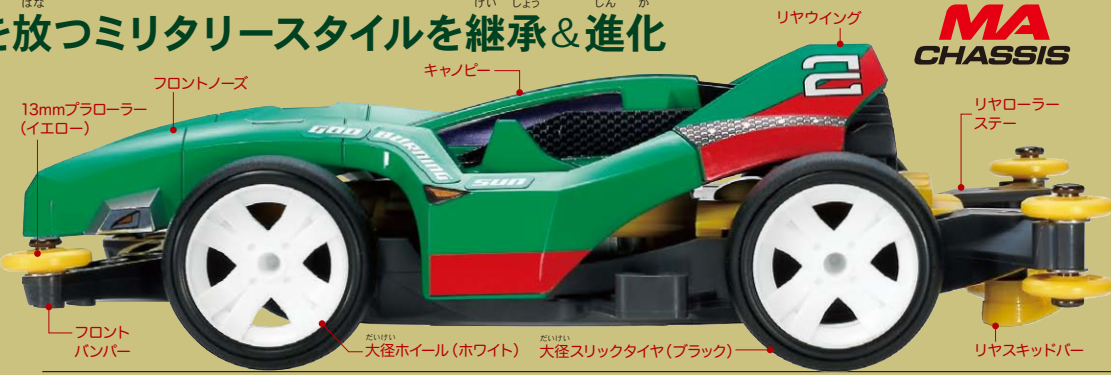

TAMIYA vol.194 Jr. News

ミニ四駆 PRO

Item No:18644

進化を遂げた“ダッシュ”マシン

小学館「コロコロアニキ」に連載中のミニ四駆マンガ「ハイパーダッシュ!四駆郎」に登場する戸田弾九郎(タンクロー)のマシンが、ついに登場だ。今回と次号にわたってその魅力をじっくりと紹介。往年の名車がまた1台、ミニ四駆に合流するぞ。

ミニ四駆PROシリーズ No.44
ゴッド バーニングサン (MAシャーシ)

1,000円(税別)
10月15日発売

レーサーミニ四駆シリーズ
ダッシュ2号・太陽
(バーニング・サン)

ミニ四駆PROシリーズ
ゴッド バーニングサン

圧倒的な存在感を放つミリタリースタイルを継承&進化

ゴッド バーニングサンは表紙に掲載されているレーサーミニ四駆“ダッシュ2号・太陽(バーニングサン)”をモチーフに、再びデザインされたミニ四駆だ。今から27年前に誕生した伝説のマシンが、かつてのイメージを残しながら現在のレーシングマシンとして一新された。現代によみがえったその姿をじっくりと見てみよう。

MA CHASSIS

大胆かつ繊細なボディデザイン

フロントライト

ボディはミリタリーをイメージさせる初代バーニングサンと同じグリーンカラー。前方に大胆にのびるフロントノーズや内側に傾斜したリヤウイング、キャノピー横に位置する整流板など、メリハリのあるデザインに仕上がっている。シャーシはMAタイプを採用だ。

ボディキャッチ

コロコロアニキ 第6号、大好評発売中!

3つのミニ四駆マンガが掲載! 楽しさ満点のコミック誌。全国の書店で発売中だ!!