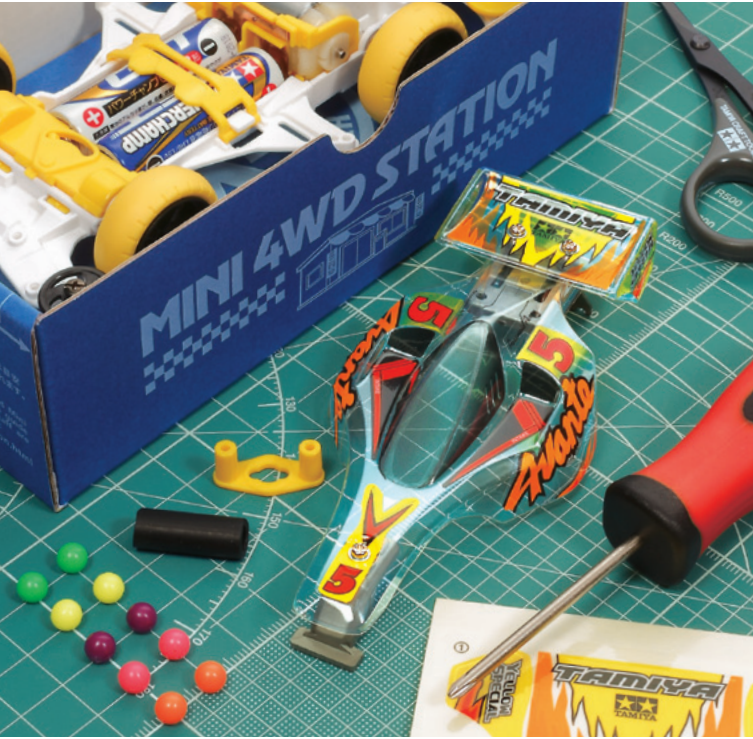

## 走りとルックスを兼ね備えたレーシングマシン

名車アバンテJr.のボディを軽量なクリアー素材(PET)とした特別仕様が登場だ。軽く、低重心化にも効果の高いクリアーボディは、シャーシが透けて見えるのでメカニカルムードもたっぷり。小型・軽量でショートホイールベースが特長のVSシャーシを採用。レースでも活かせるマシンに仕上がっているぞ。

## 走りとルックスを兼ね備えたレーシングマシン

ミニ四駆ステーションだけの限定アイテムをゲットしよう!

ミニ四駆イベント情報

【タミヤジュニアニュース】2015年4月号