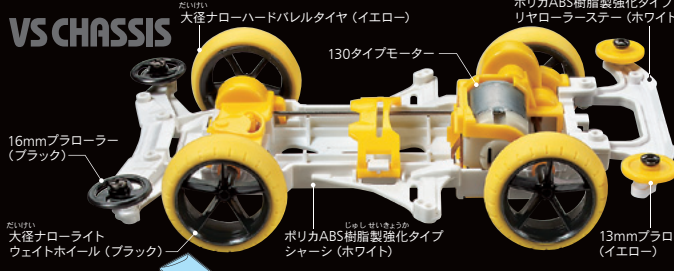

## 走りとルックスを兼ね備えたレーシングマシン

名車アバンテJr.のボディを軽量なクリアー素材(PET)とした特別仕様が登場だ。軽く、低重心化にも効果の高いクリアーボディは、シャーシが透けて見えるのでメカニカルムードもたっぷり。小型・軽量でショートホイールベースが特長のVSシャーシを採用。レースでも活かせるマシンに仕上がっているぞ。

## AVANTE Jr. YELLOW SPECIAL

ミニ四駆特別企画商品(※1)  
**アバンテJr. イエロースペシャル** (クリアーボディ VSシャーシ)  
3月28日発売 1,296円 (Item: 95060)

(※1)【特別企画商品とは?】期間をあげて生産、販売する商品のこと。普通の製品と同じように全国のお店で買えますが、いつもあるわけではないので早めにゲットしよう!

### 軽く、低重心化にも効果的なクリアーボディ

1988年に登場した未来派フォルムのアバンテJr.は、これまでにその名を引き継いだ進化マシンが数多く販売されるほど人気の高い車種だ。コンパクトなボディだから、軽いクリアーボディの効果は抜群。レース志向のキミにおすすめの一台と言えよう。

レーサーミニ四駆 初代アバンテJr.

**VS CHASSIS** 大径ナローハードパレルタイヤ (イエロー) 130タイプモーター 16mmプラローラー (ブラック) 大径ナローライトウェイトホイール (ブラック) ポリカABS樹脂製強化タイプシャーシ (ホワイト) 13mmプラローラー (イエロー) ポリカABS樹脂製強化タイプリアローラーステー (ホワイト)

約半分の軽さを実現!!

クリアーボディはノーマルボディに比べて約半分の重さしかない。マシン重量の軽量化になるだけでなく低重心化も実現できる。さらに、軽くなったぶん、グレードアップパーツをたくさんつけても重くなりにくいのもうれしいポイントだ。