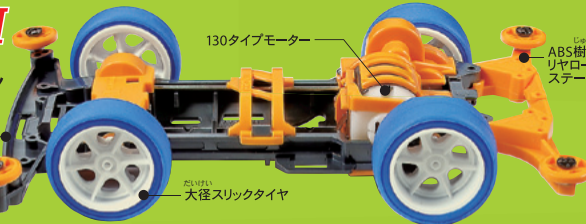

# TAMIYA vol. 175 Jr News

1/32 RACING MINI 4WD SERIES  
Mini 4WD Panda Racer

## 専用ボディにパンダドライバーを乗せた 走って飾って楽しいミニ四駆

組み立て・塗装済みの動物ドライバーが乗ったミニ四駆の第3弾が登場。ハンドルをにぎったパンダの人形は白と黒で塗り分け済み。ロールバーとリアウイングを装備したボディは専用タイプ。マーキング用のステッカーも用意したぞ。

**ミニ四駆 パンダ** レーサーミニ四駆シリーズ No.84  
3月21日発売 1,188円 (Item:18084)

**SUPER II CHASSIS**  
スーパーIIシャーシ

ABS樹脂製シャーシ  
13mm プラローラー

走りもばっちり扱いやすい  
スーパーIIシャーシ

シャーシはミニ四駆レースで人気の高いスーパーII。本体はグレイ、リアローラーステーなどのA部品はボディと同じオレンジ。アイボリーの6本スポークホイールにライトブルーのスリックタイヤを装着したぞ。

組み立て塗装済みの  
パンダドライバー人形付き

## ドライバー人形に合わせた 白と黒のカラーにも注目

動物ドライバーが乗ったミニ四駆は他にも2種類。「しろくまっこ」はしろくまらしくボディはホワイト、タイヤとシャーシは涼しげなブルー。人気者のくまモンが乗ったミニ四駆は黒と赤が特徴だ。

**ミニ四駆 しろくまっこ**

1,188円 (Item No:18083)

**ミニ四駆 くまモンバージョン**

©2010 熊本県くまモン  
1,188円 (Item No:95068)