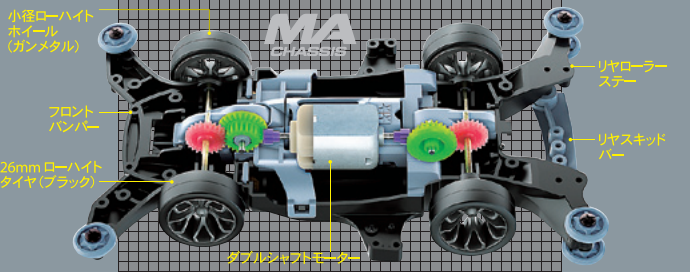

ミニ四駆PROシリーズ新マシン・ライキリ  
の  
リアルに乗せた  
本格派マシン。

どこから見ても迫力満点の360°スタイリング。

勝利を見据えた  
鋭い目つき。

シャープな印象がいつでも  
強調されるフロント周り。  
鋭い目つきはレースでの勝  
利を狙っているかの  
ようだ。見た目も走り  
も兼ね備えたマシンでキミ  
もトップゴールを目指そう！

**ホイール塗装でさらにリアルに!!**  
コンセプトデザインで表現されていた、ホイールのスポーク部分を蛍光ピンクに塗装すると、さらに実車仕様のマシンに仕上がりますよ。金属質なシルバーもおススメだ！ぜひ試してみよう！

ボディは最新MAシャーシとの相性もバツグン！違和感なくピッタリと装着できる。  
上下左右どこから眺めても“車”としてのスタイリングがピシッと決まる正統派だ。  
パーツによるチューンナップ改造、塗装によるドレスアップ改造の両方が楽しめるぞ。

ミニ四駆イベント情報

## ボディデザインテーマは「ツイン ツイスター」

ライキリのデザインは、MAシャーシからヒントを得たボディラインの流れがひとつのテーマになっている。それが「ツイン ツイスター」。MAシャーシ（右図：青い線）とボディ（右図：赤い線）の特徴的なラインが、互い違いに螺旋を描くように交わりながらフロントからリヤを貫いてボディデザインの骨格を構成しているのだ。

ライキリは、ダブルシャフトモーターを車体中央に配置したMAシャーシを採用。安定性や駆動効率などの走行性能はもちろん、扱いやすさも兼ね備える一体型シャーシだ。低摩擦タイプローラーやリヤスキッドバー、3.5:1の超速ギヤも付属。