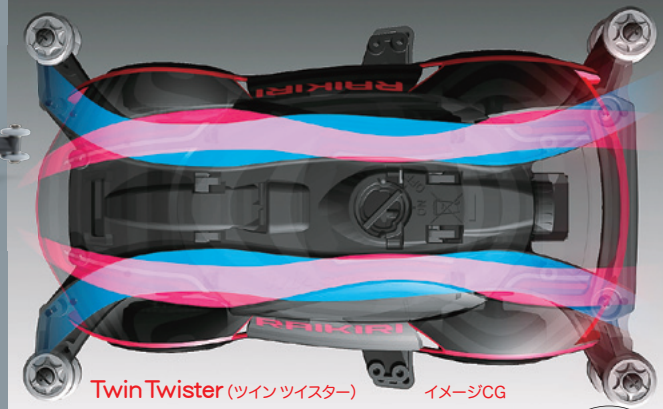

ミニ四駆PROシリーズ新マシン・ライキリ  
の  
リアルに乗せた  
本格派マシン。

どこから見ても迫力満点の360°スタイリング。

勝利を見据えた  
鋭い目つき。

シャープな印象がいつでも  
強調されるフロント周り。  
鋭い目つきはレースでの勝  
利を狙っているかの  
ようだ。見た目も走り  
も兼ね備えたマシンでキミ  
もトップゴールを目指そう！

**ホイール塗装でさらにリアルに!!**  
コンセプトデザインで表現されていた、ホイールのスポーク部分を蛍光ピンクに塗装すると、さらに実車仕様のマシンに仕上がりますよ。金属質なシルバーもおススメだ！ぜひ試してみよう！

ボディは最新MAシャーシとの相性もバツグン！違和感なくピッタリと装着できる。  
上下左右どこから眺めても“車”としてのスタイリングがピシッと決まる正統派だ。  
パーツによるチューンナップ改造、塗装によるドレスアップ改造の両方が楽しめるぞ。

ミニ四駆イベント情報

## ボディデザインテーマは「ツイン ツイスター」

ライキリのデザインは、MAシャーシからヒントを得たボディラインの流れがひとつのテーマになっている。それが「ツイン ツイスター」。MAシャーシ（右図：青い線）とボディ（右図：赤い線）の特徴的なラインが、互い違いに螺旋を描くように交わりながらフロントからリヤを貫いてボディデザインの骨格を構成しているのだ。

ライキリは、ダブルシャフトモーターを車体中央に配置したMAシャーシを採用。安定性や駆動効率などの走行性能はもちろん、扱いやすさも兼ね備える一体型シャーシだ。低摩擦タイプローラーやリヤスキッドバー、3.5:1の超速ギヤも付属。