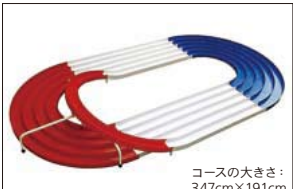

02171 **MINI 4WD 5-LANE CIRCUIT SET**
ミニ四駆 5レーンサーキット基本セット 88,000円(税別)

ミニ四駆公認競技会規則

レースの規則はタミヤホームページで確認できます。「ミニ四駆公認競技会規則」で検索してください。

【ご注意】単3形電池2本は別にお求めください。またモーターが別売りの製品もあります。くわしくは製品パッケージでお確かめください。販売価格はお店によって異なります。掲載されているモデルはキットを組み立て、塗装したものです。写真は実際の商品と仕様異なる場合があります。

タミヤ・カスタマーサービス タミヤ製品についてのお問い合わせなど、お気軽にご相談ください。また、お近くの模型取扱店もご案内しています。
TEL 054-283-0003 [静岡] 03-3899-3765 [東京] 静岡へ 営業時間：平日・9:00~18:00 土、日、祝日・8:00~17:00 自動転送 ●お問い合わせの際には、電話番号をお確かめの上、おかけ間違いのないようお願いいたします。

株式会社タミヤ 〒422-8610 静岡市駿河区恩田原3-7 [www.tamiya.com] ●ネットでかんたんショッピング、タミヤショップオンライン [tamiyashop.jp]